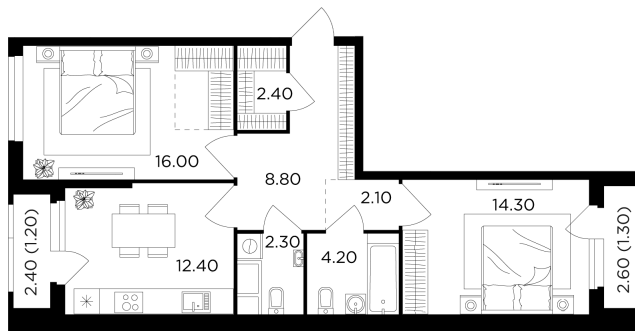

Номер: 234

2 комнатная 65 м²

Отсканируйте QR-код
и смотрите на сайте
вектор.рф

20 053 000 руб.

В ипотеку от 72 017 руб.

Проект **Филатов луг**

Корпус **Корпус 5**

Этаж **10**

Секция **2**

Сдача **2 кв. 2026**

23.06.2026 09:42 (Мск)

Не является публичной офертой, цена может быть скорректирована.
Информация взята с сайта «вектор.рф».

На этаже 10

2 комнатная 65 м²

23.06.2026 09:42 (Мск)

Не является публичной офертой, цена может быть скорректирована.
Информация взята с сайта «вектор.рф».

На генплане Корпус 5

2 комнатная 65 м²

23.06.2026 09:42 (Мск)

Не является публичной офертой, цена может быть скорректирована.
Информация взята с сайта «вектор.рф».