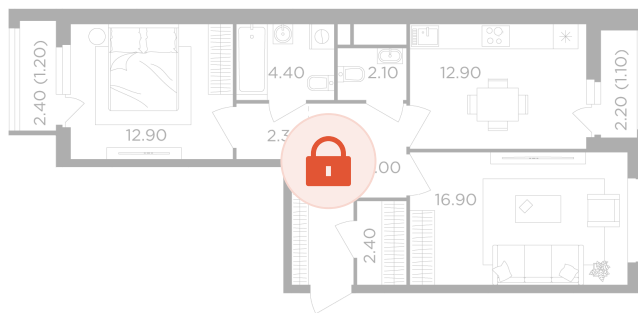

Номер: 282

2 комнатная 65.2 м²

Отсканируйте QR-код и
смотрите на сайте
вектор.рф

21 745 000 руб.

В ипотеку от 78 093 руб.

Чистовая отделка

Проект	Филатов луг	Корпус	Корпус 6
Этаж	3	Секция	4
Сдача	4 кв. 2026		

13.05.2026 01:38 (Мск)

Не является публичной офертой, цена может быть скорректирована. Информация взята с сайта «вектор.рф»

На этаже 3

2 комнатная 65.2 м²

13.05.2026 01:38 (Мск)

Не является публичной офертой, цена может быть скорректирована. Информация взята с сайта «вектор.рф»

На генплане Корпус 6

2 комнатная 65.2 м²

13.05.2026 01:38 (Мск)

Не является публичной офертой, цена может быть скорректирована. Информация взята с сайта «вектор.рф»