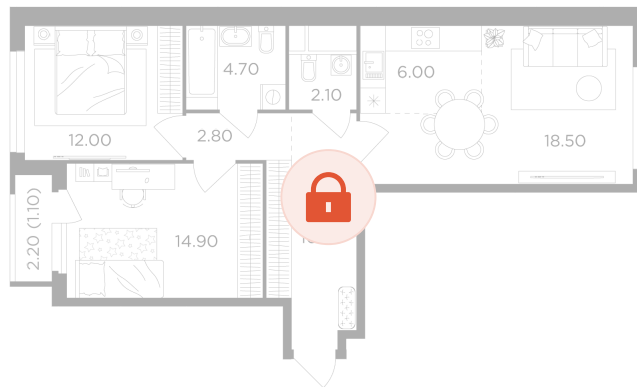

Номер: 105

2 комнатная 72.6 м<sup>2</sup>

Отсканируйте QR-код  
и смотрите на сайте  
вектор.рф

23 051 000 руб.

В ипотеку от 82 784 руб.

Чистовая отделка

Проект	Филатов луг	Корпус	Корпус 5
Этаж	14	Секция	1
Сдача	2 кв. 2026		

13.05.2026 00:42 (Мск)

Не является публичной офертой, цена может быть скорректирована. Информация взята с сайта «вектор.рф»

На этаже 14

2 комнатная 72.6 м<sup>2</sup>

13.05.2026 00:42 (Мск)

Не является публичной офертой, цена может быть скорректирована. Информация взята с сайта «вектор.рф»