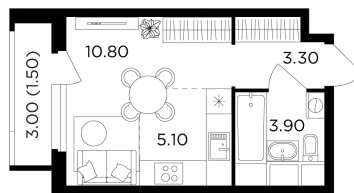

Номер: 228

Студия 24.6 м²

Отсканируйте QR-код
и смотрите на сайте
vektor.rf

10 763 000 руб.

В ипотеку от 38 654 руб.

Проект	Филатов луг	Корпус	Корпус 5
Этаж	10	Секция	2
Сдача	2 кв. 2026		

24.06.2026 17:34 (Мск)

Не является публичной офертой, цена может быть скорректирована.
Информация взята с сайта «vektor.rf».

На этаже 10

Студия 24.6 м²

24.06.2026 17:34 (Мск)

Не является публичной офертой, цена может быть скорректирована.
Информация взята с сайта «vektor.rf».

На генплане Корпус 5

Студия 24.6 м²

24.06.2026 17:34 (Мск)

Не является публичной офертой, цена может быть скорректирована.
Информация взята с сайта «vektor.rf».