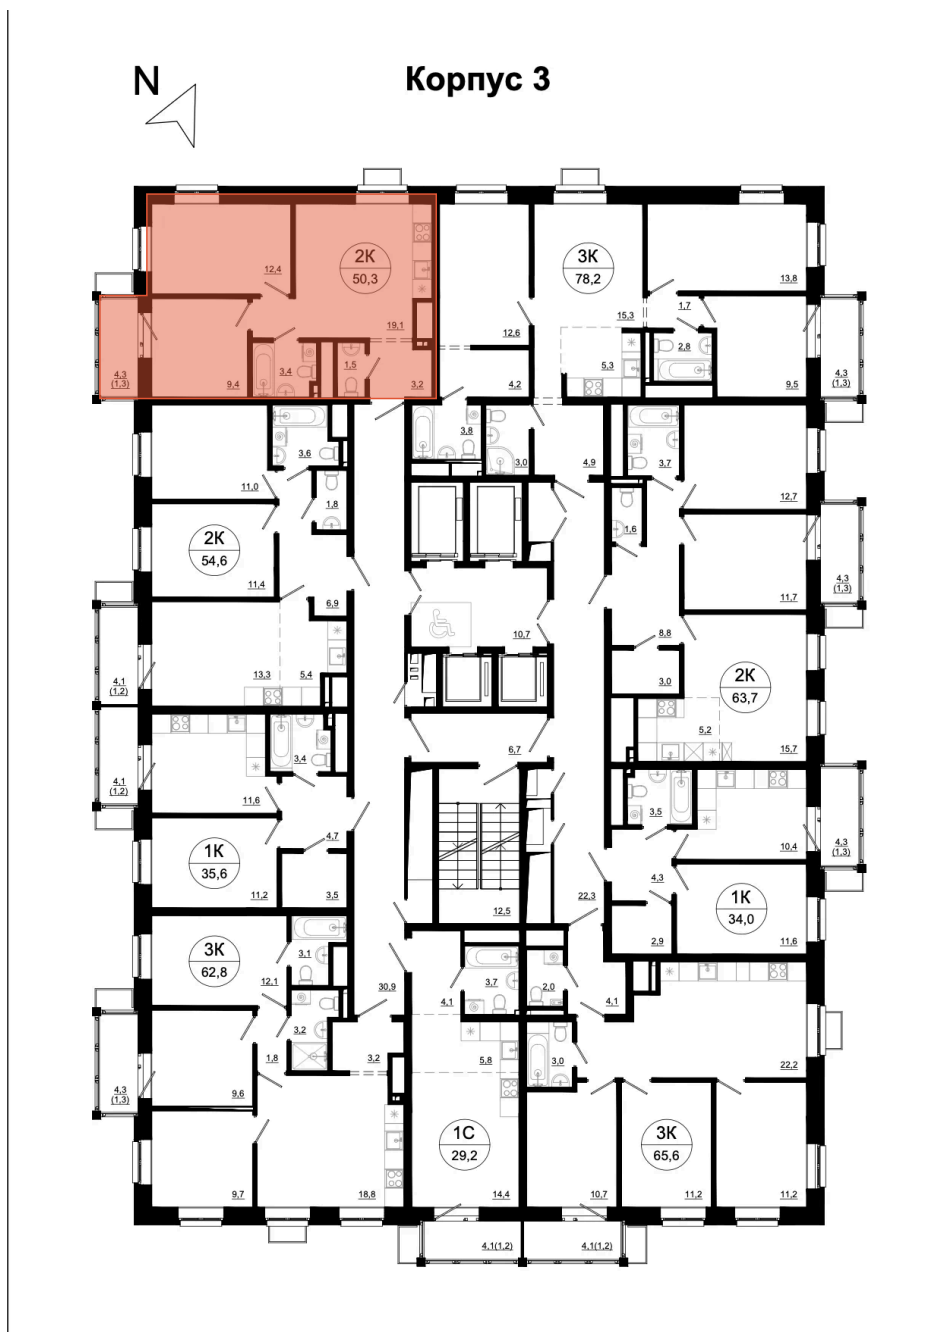

На этаже 8

2 комнатная 50.3 м²

23.06.2026 09:48 (Мск)

Не является публичной офертой, цена может быть скорректирована.
Информация взята с сайта «вектор.рф».

На генплане 4-й корпус

2 комнатная 50.3 м²

23.06.2026 09:48 (Мск)