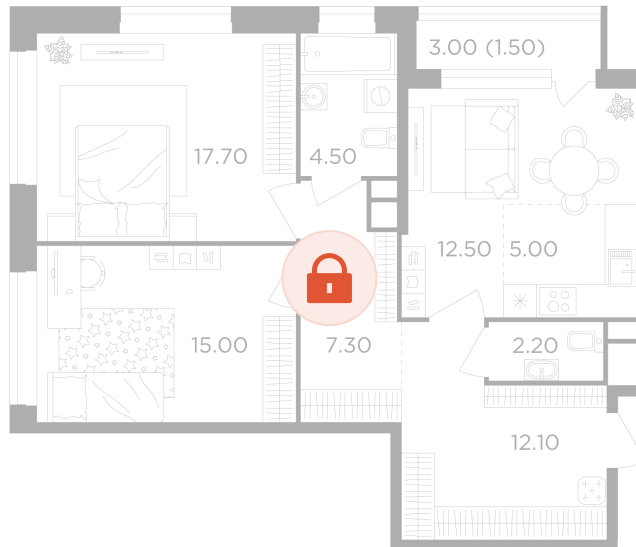

Номер: 388

2 комнатная 77.8 м²

Отсканируйте QR-код
и смотрите на сайте
вектор.рф

21 434 000 руб.

В ипотеку от 76 977 руб.

Проект	Филатов луг
Этаж	10
Сдача	4 кв. 2026

Корпус	Корпус 6
Секция	5

13.05.2026 00:39 (Мск)

Не является публичной офертой, цена может быть скорректирована. Информация взята с сайта «вектор.рф»

На этаже 10

2 комнатная 77.8 м²

13.05.2026 00:39 (Мск)

Не является публичной офертой, цена может быть скорректирована. Информация взята с сайта «vektor.rf»