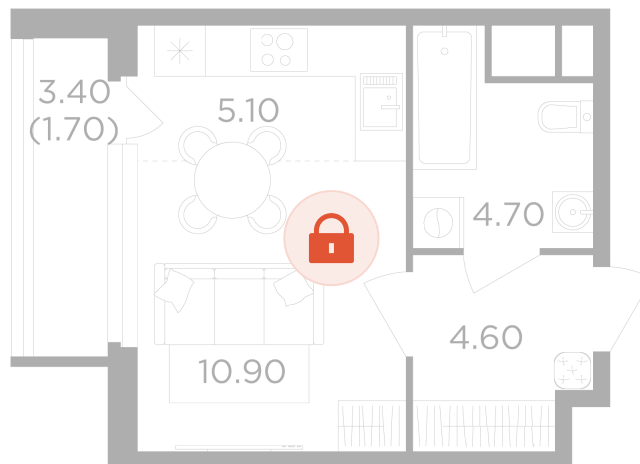

Номер: 261

Студия 27 м²

Отсканируйте QR-код
и смотрите на сайте
вектор.рф

13 001 000 руб.

В ипотеку от 46 691 руб.

Чистовая отделка

Проект	Филатов луг	Корпус	Корпус 6
Этаж	18	Секция	3
Сдача	4 кв. 2026		

13.05.2026 01:39 (Мск)

Не является публичной офертой, цена может быть скорректирована. Информация взята с сайта «вектор.рф»

На этаже 18

Студия 27 м²

13.05.2026 01:39 (Мск)

Не является публичной офертой, цена может быть скорректирована. Информация взята с сайта «vektor.rf»

На генплане Корпус 6

Студия 27 м²

13.05.2026 01:39 (Мск)

Не является публичной офертой, цена может быть скорректирована. Информация взята с сайта «вектор.рф»