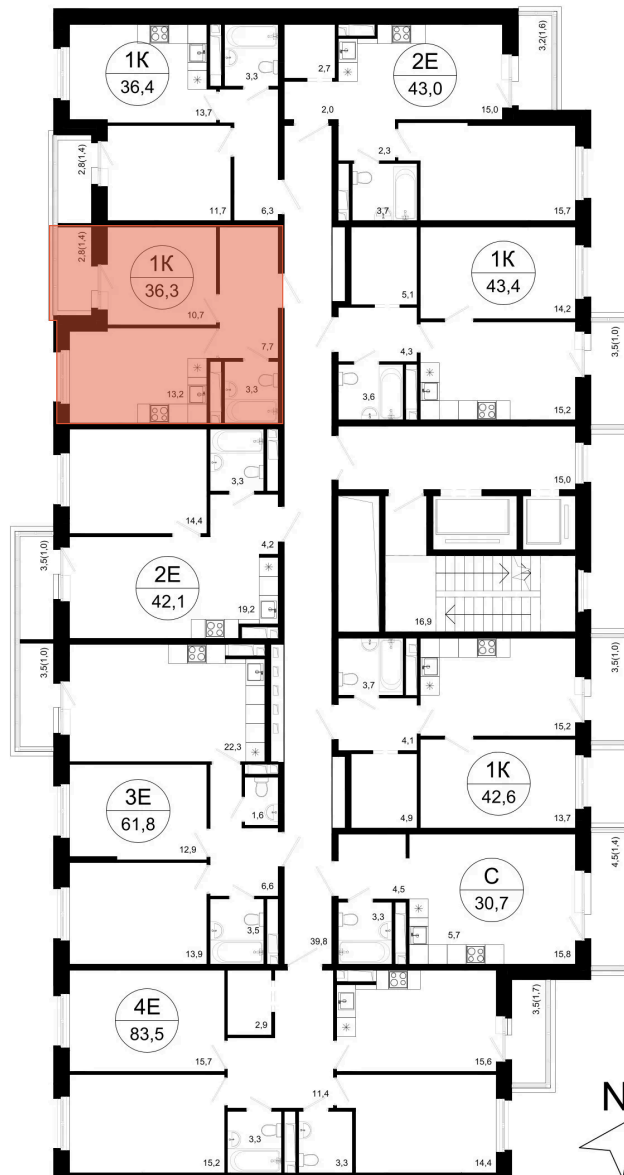

На этаже 6

1 комнатная 36.2 м²

30.04.2026 20:14 (Мск)

Не является публичной офертой, цена может быть скорректирована. Информация взята с сайта «вектор.рф»

На генплане Эволюция

1 комнатная 36.2 м²

30.04.2026 20:14 (Мск)