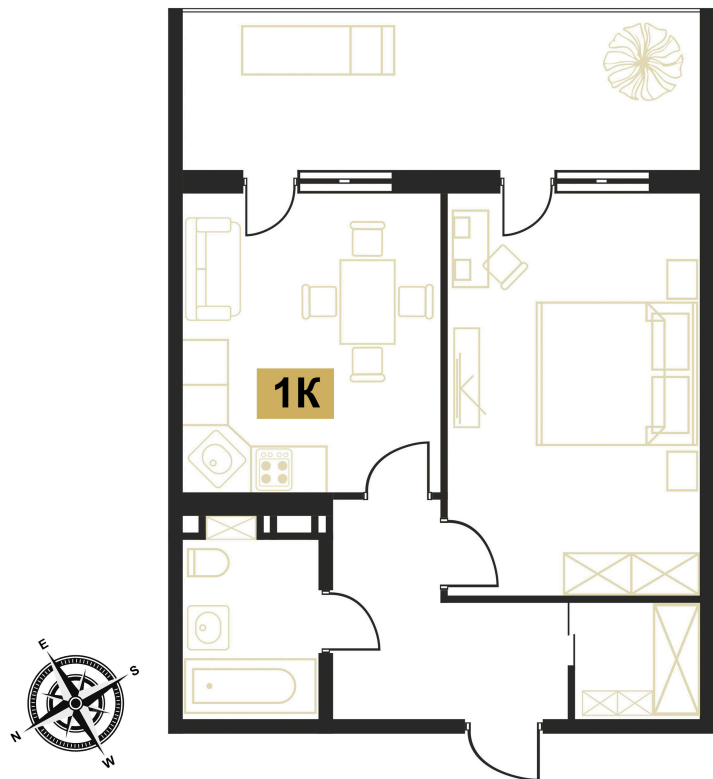

Номер: 37

Отсканируйте QR-код
и смотрите на сайте
вектор.рф

1 комнатная 56.3 м²

18 733 318 руб.

В ипотеку от 67 278 руб.

Чистовая отделка

Тополиный проезд

Терраса

Проект	Европа	Корпус	Корпус В
Этаж	4	Секция	1
Сдача	Сдан		

24.06.2026 11:12 (Мск)

Не является публичной офертой, цена может быть скорректирована.
Информация взята с сайта «вектор.рф».