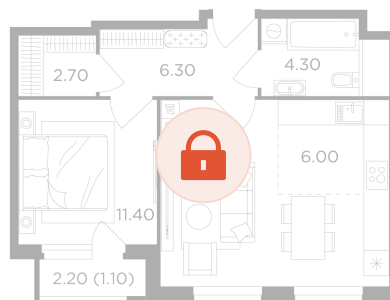

Номер: 260

2 комнатная 50.1 м²

Отсканируйте QR-код
и смотрите на сайте
вектор.рф

16 759 000 руб.

В ипотеку от 60 187 руб.

Проект Филатов луг

Корпус Корпус 5

Этаж 14

Секция 2

Сдача 2 кв. 2026

13.05.2026 01:55 (Мск)

Не является публичной офертой, цена может быть скорректирована. Информация взята с сайта «вектор.рф»

На этаже 14

2 комнатная 50.1 м²

13.05.2026 01:55 (Мск)

Не является публичной офертой, цена может быть скорректирована. Информация взята с сайта «вектор.рф»