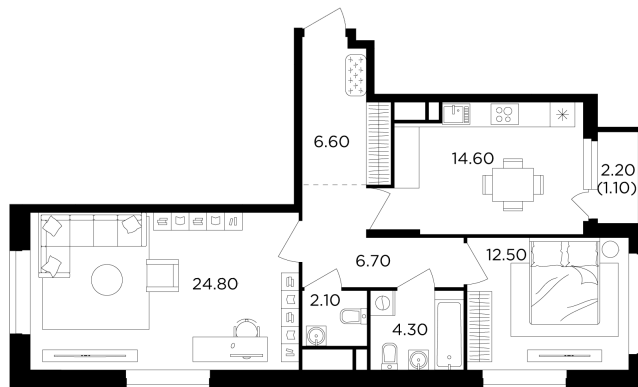

Номер: 538

2 комнатная 72.7 м²

Отсканируйте QR-код
и смотрите на сайте
вектор.рф

20 211 000 руб.

В ипотеку от 72 584 руб.

Проект Филатов луг

Корпус Корпус 6

Этаж 13

Секция 6

Сдача 4 кв. 2026

09.04.2026 00:55 (Мск)

Не является публичной офертой, цена может быть скорректирована. Информация взята с сайта «вектор.рф»

На этаже 13

2 комнатная 72.7 м²

09.04.2026 00:55 (Мск)

Не является публичной офертой, цена может быть скорректирована. Информация взята с сайта «вектор.рф»

На генплане Корпус 6

2 комнатная 72.7 м²

09.04.2026 00:55 (Мск)

Не является публичной офертой, цена может быть скорректирована. Информация взята с сайта «вектор.рф»