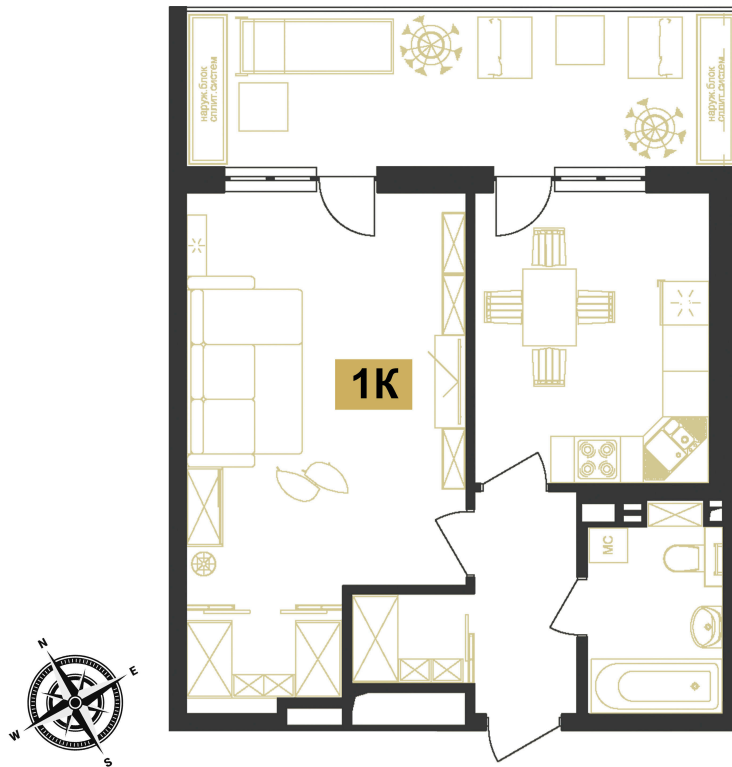

Номер: 17

Отсканируйте QR-код
и смотрите на сайте
вектор.рф

1 комнатная 57.9 м²

21 311 160 руб.

В ипотеку от 76 535 руб.

Чистовая отделка

Озеро

Терраса