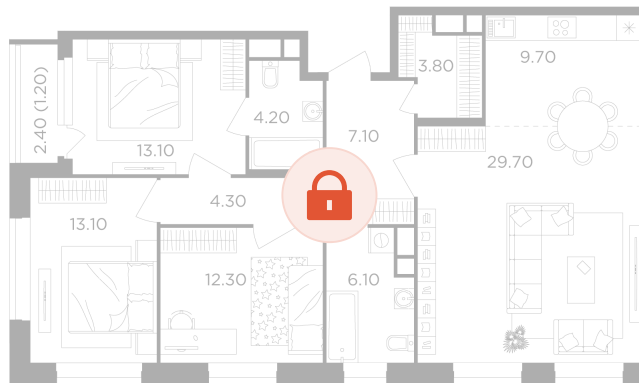

Номер: 218

4 комнатная 104.6 м²

Отсканируйте QR-код
и смотрите на сайте
вектор.рф

27 772 000 руб.

В ипотеку от 99 738 руб.

Проект Филатов луг

Корпус Корпус 6

Этаж 12

Секция 3

Сдача 4 кв. 2026

13.05.2026 01:53 (Мск)

Не является публичной офертой, цена может быть скорректирована. Информация взята с сайта «вектор.рф»

На этаже 12

4 комнатная 104.6 м²

13.05.2026 01:53 (Мск)

Не является публичной офертой, цена может быть скорректирована. Информация взята с сайта «вектор.рф»