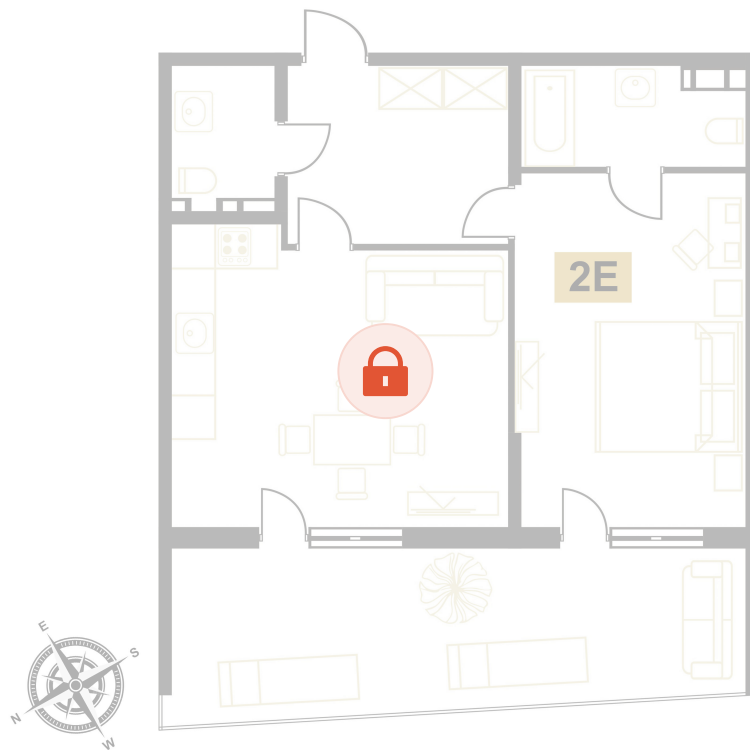

Номер: 52

2 комнатная 68.3 м²

Отсканируйте QR-код
и смотрите на сайте
вектор.рф

Цена по запросу

Чистовая отделка

Двор

Терраса

Проект	Европа	Корпус	Корпус В
Этаж	5	Секция	1
Сдача	Сдан		