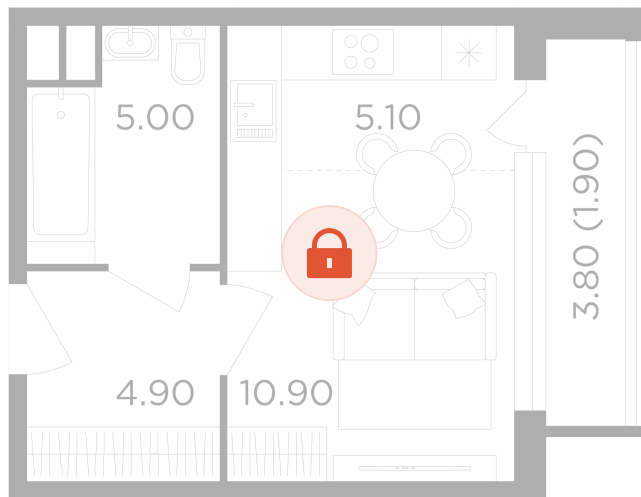

Номер: 36

Студия 27.8 м²

Отсканируйте QR-код и
смотрите на сайте
вектор.рф

12 914 000 руб.

В ипотеку от 46 379 руб.

Чистовая отделка

Проект	Филатов луг	Корпус	Корпус 6
Этаж	7	Секция	1
Сдача	4 кв. 2026		

13.05.2026 01:55 (Мск)

Не является публичной офертой, цена может быть скорректирована. Информация взята с сайта «вектор.рф»

На этаже 7

Студия 27.8 м²

13.05.2026 01:55 (Мск)

Не является публичной офертой, цена может быть скорректирована. Информация взята с сайта «вектор.рф»

На генплане Корпус 6

Студия 27.8 м²

13.05.2026 01:55 (Мск)

Не является публичной офертой, цена может быть скорректирована. Информация взята с сайта «вектор.рф»