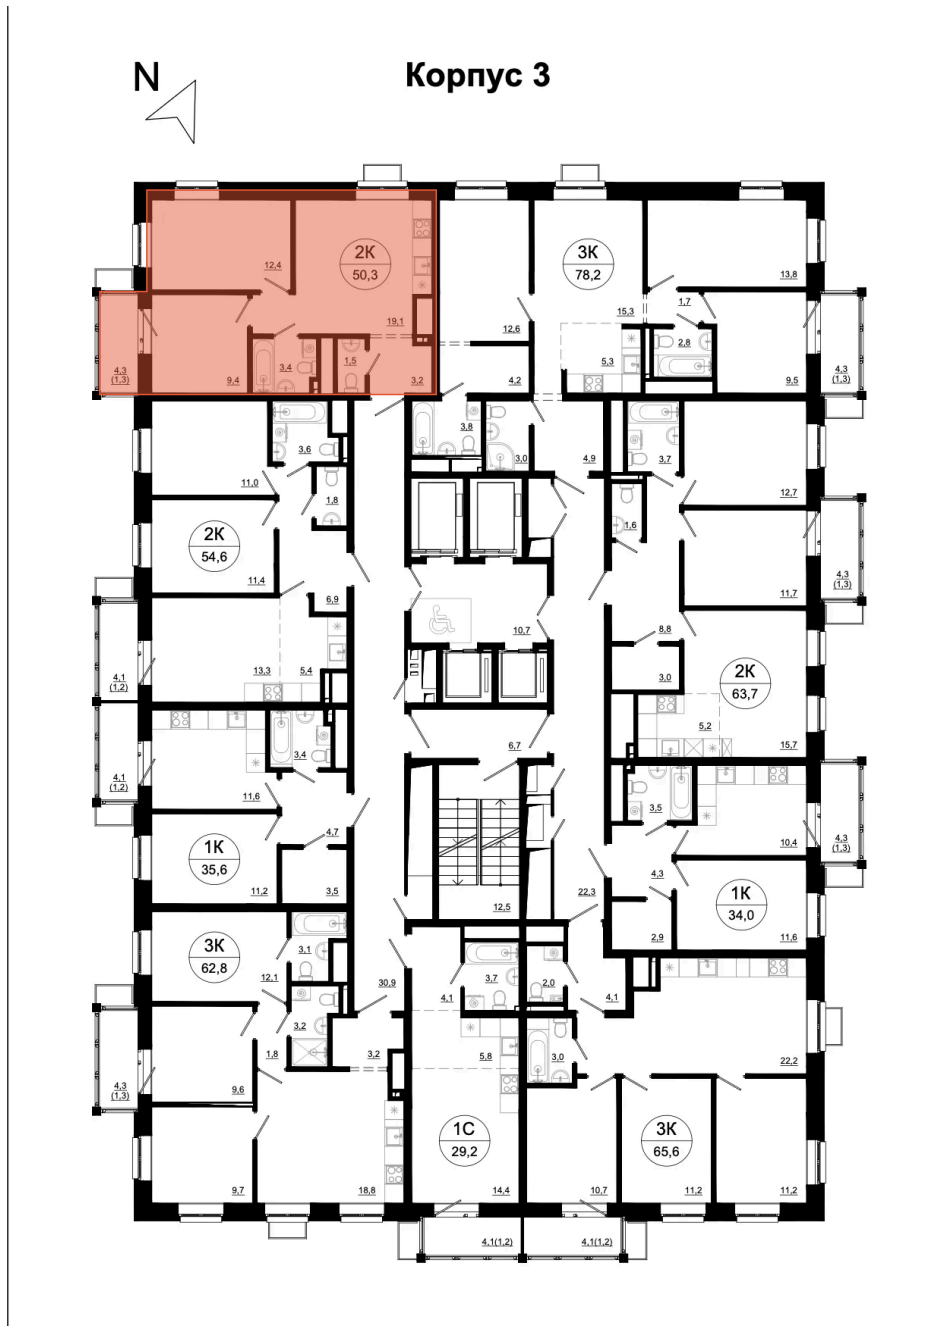

На этаже 6

2 комнатная 50.3 м<sup>2</sup>

02.06.2026 21:06 (Мск)

Не является публичной офертой, цена может быть скорректирована.  
Информация взята с сайта «вектор.рф».

# На генплане 4- й корпус

2 комнатная 50.3 м<sup>2</sup>

02.06.2026 21:06 (Мск)

Не является публичной офертой, цена может быть скорректирована.  
Информация взята с сайта «вектор.рф».