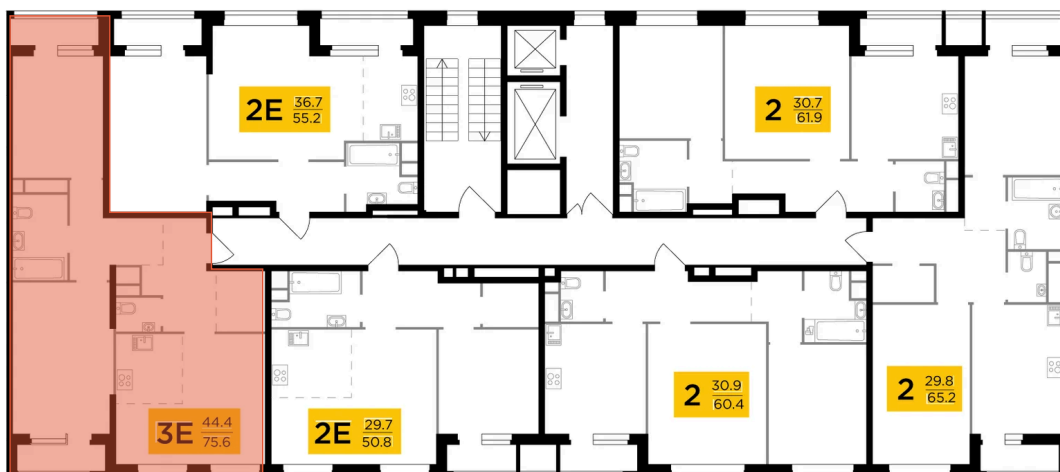

Номер: 345

2 комнатная 75.6 м²

Отсканируйте QR-код
и смотрите на сайте
вектор.рф

23 966 000 руб.

В ипотеку от 86 070 руб.

Чистовая отделка

Проект	Филатов луг	Корпус	Корпус 6
Этаж	12	Секция	4
Сдача	4 кв. 2026		

02.05.2026 21:39 (Мск)

Не является публичной офертой, цена может быть скорректирована. Информация взята с сайта «вектор.рф»

На этаже 12

2 комнатная 75.6 м²

02.05.2026 21:39 (Мск)

Не является публичной офертой, цена может быть скорректирована. Информация взята с сайта «вектор.рф»

На генплане Корпус 6

2 комнатная 75.6 м²

02.05.2026 21:39 (Мск)

Не является публичной офертой, цена может быть скорректирована. Информация взята с сайта «вектор.рф»