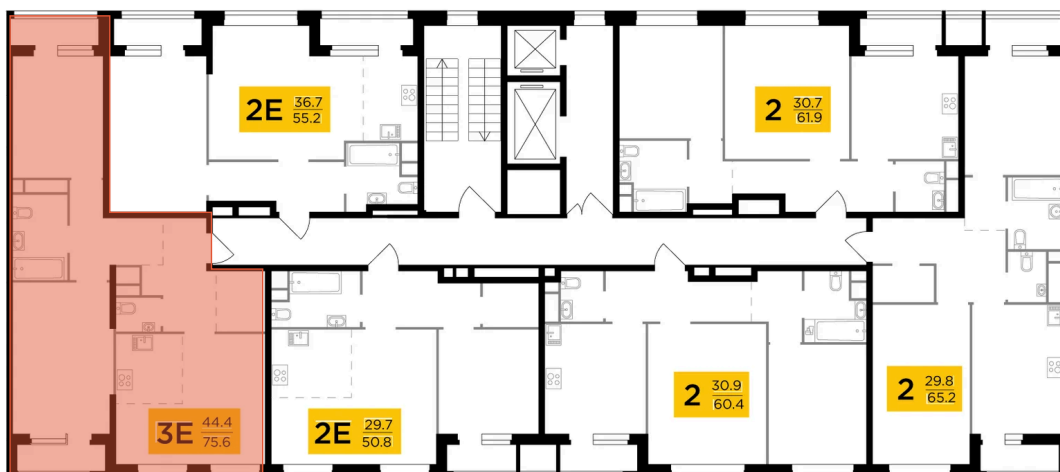

Номер: 345

2 комнатная 75.6 м²

Отсканируйте QR-код
и смотрите на сайте
вектор.рф

23 966 000 руб.

В ипотеку от 86 070 руб.

Чистовая отделка

Проект	Филатов луг	Корпус	Корпус 6
Этаж	12	Секция	4
Сдача	4 кв. 2026		

27.06.2026 03:36 (Мск)

Не является публичной офертой, цена может быть скорректирована.
Информация взята с сайта «вектор.рф».

На этаже 12

2 комнатная 75.6 м²

27.06.2026 03:36 (Мск)

Не является публичной офертой, цена может быть скорректирована.
Информация взята с сайта «вектор.рф».

На генплане Корпус 6

2 комнатная 75.6 м²

27.06.2026 03:36 (Мск)

Не является публичной офертой, цена может быть скорректирована.
Информация взята с сайта «вектор.рф».