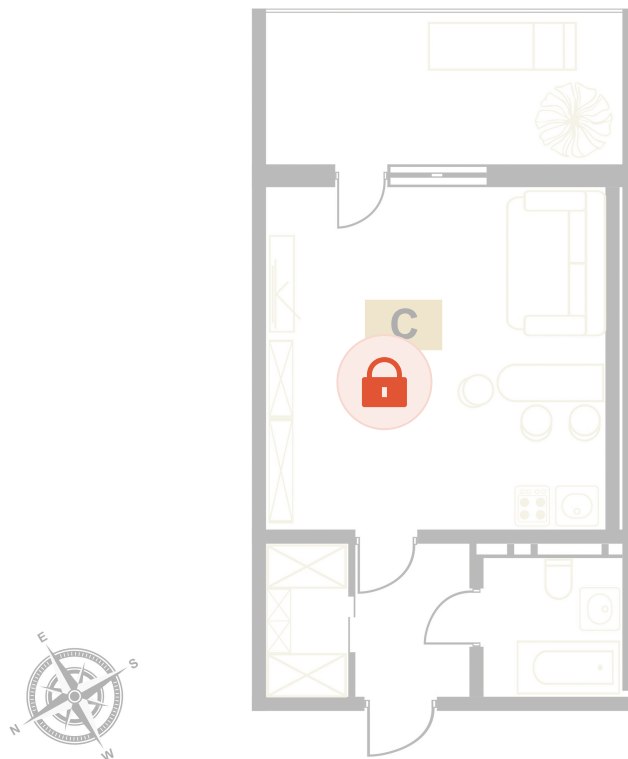

Номер: 149

Студия 39.1 м²

Отсканируйте QR-код
и смотрите на сайте
вектор.рф

Цена по запросу

Чистовая отделка

Тополиный проезд

Терраса

Проект	Европа	Корпус	Корпус В
Этаж	6	Секция	2
Сдача	Сдан		