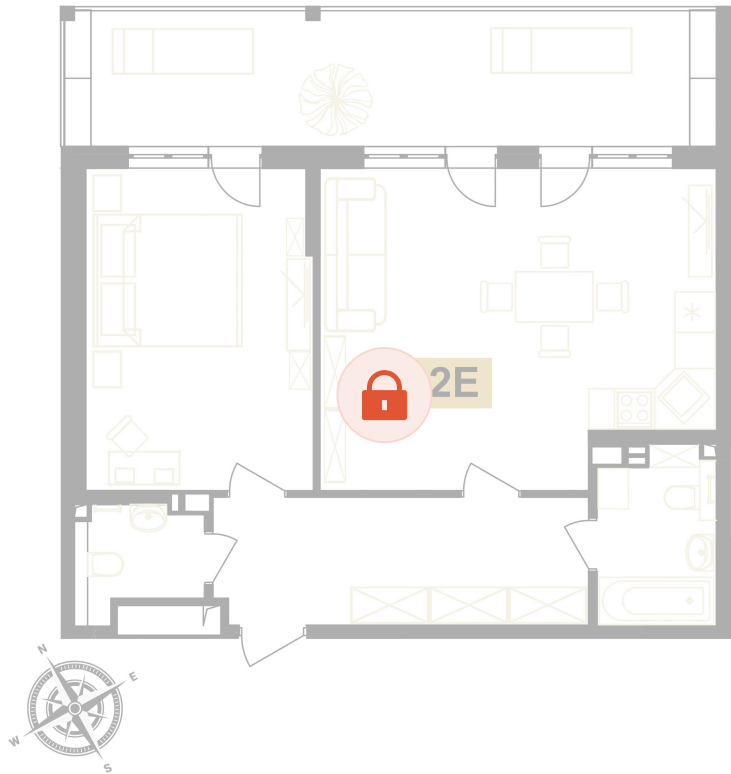

Номер: 34

2 комнатная 79.4 м²

Отсканируйте QR-код
и смотрите на сайте
вектор.рф

Цена по запросу

Чистовая отделка

Двор

Терраса

Проект	Европа	Корпус	Корпус Д
Этаж	5	Секция	1
Сдача	Сдан		