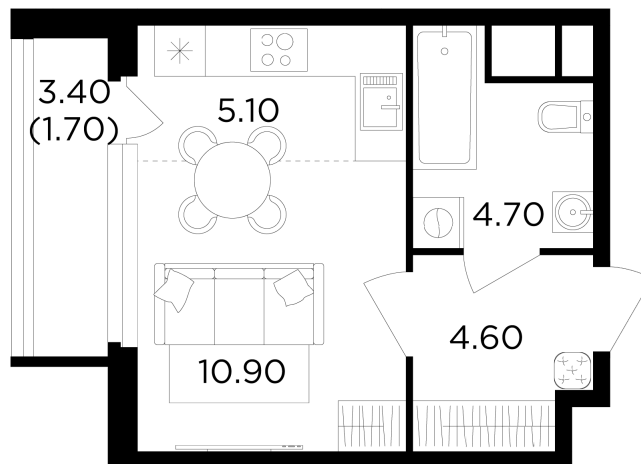

Номер: 268

Студия 27 м²

Отсканируйте QR-код и
смотрите на сайте
вектор.рф

12 960 000 руб.

В ипотеку от 46 544 руб.

Чистовая отделка

Проект	Филатов луг	Корпус	Корпус 6
Этаж	19	Секция	3
Сдача	4 кв. 2026		

23.06.2026 09:43 (Мск)

Не является публичной офертой, цена может быть скорректирована.
Информация взята с сайта «вектор.рф».

На этаже 19

Студия 27 м²

23.06.2026 09:43 (Мск)

Не является публичной офертой, цена может быть скорректирована.
Информация взята с сайта «вектор.рф».

На генплане Корпус 6

Студия 27 м²

23.06.2026 09:43 (Мск)

Не является публичной офертой, цена может быть скорректирована.
Информация взята с сайта «вектор.рф».