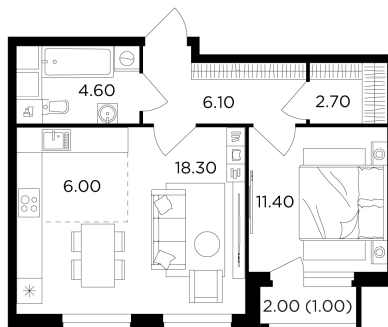

Номер: 240

1 комнатная 50.1 м<sup>2</sup>

Отсканируйте QR-код  
и смотрите на сайте  
вектор.рф

16 859 000 руб.

В ипотеку от 60 546 руб.

Проект	Филатов луг	Корпус	Корпус 5
Этаж	11	Секция	2
Сдача	2 кв. 2026		

21.04.2026 11:52 (Мск)

Не является публичной офертой, цена может быть скорректирована. Информация взята с сайта «вектор.рф»

На этаже 11

1 комнатная 50.1 м<sup>2</sup>

21.04.2026 11:52 (Мск)

Не является публичной офертой, цена может быть скорректирована. Информация взята с сайта «vektor.rf»

# На генплане Корпус 5

1 комнатная 50.1 м<sup>2</sup>

21.04.2026 11:52 (Мск)

Не является публичной офертой, цена может быть скорректирована. Информация взята с сайта «вектор.рф»