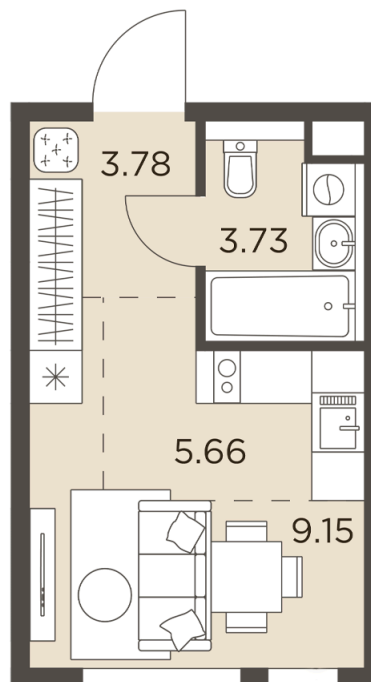

Номер: 174

Студия 22.32 м²

Отсканируйте QR-код
и смотрите на сайте
вектор.рф

8 089 000 руб.

В ипотеку от 29 051 руб.

Чистовая отделка

Проект	Одинград	Корпус	Корпус 11
Этаж	22	Секция	1
Сдача	4 кв. 2027		

23.06.2026 11:11 (Мск)

Не является публичной офертой, цена может быть скорректирована.
Информация взята с сайта «вектор.рф».

На этаже 22

Студия 22.32 м²

23.06.2026 11:11 (Мск)

Не является публичной офертой, цена может быть скорректирована.
Информация взята с сайта «вектор.рф».

На генплане Корпус 11

Студия 22.32 м²

23.06.2026 11:11 (Мск)

Не является публичной офертой, цена может быть скорректирована.
Информация взята с сайта «вектор.рф».