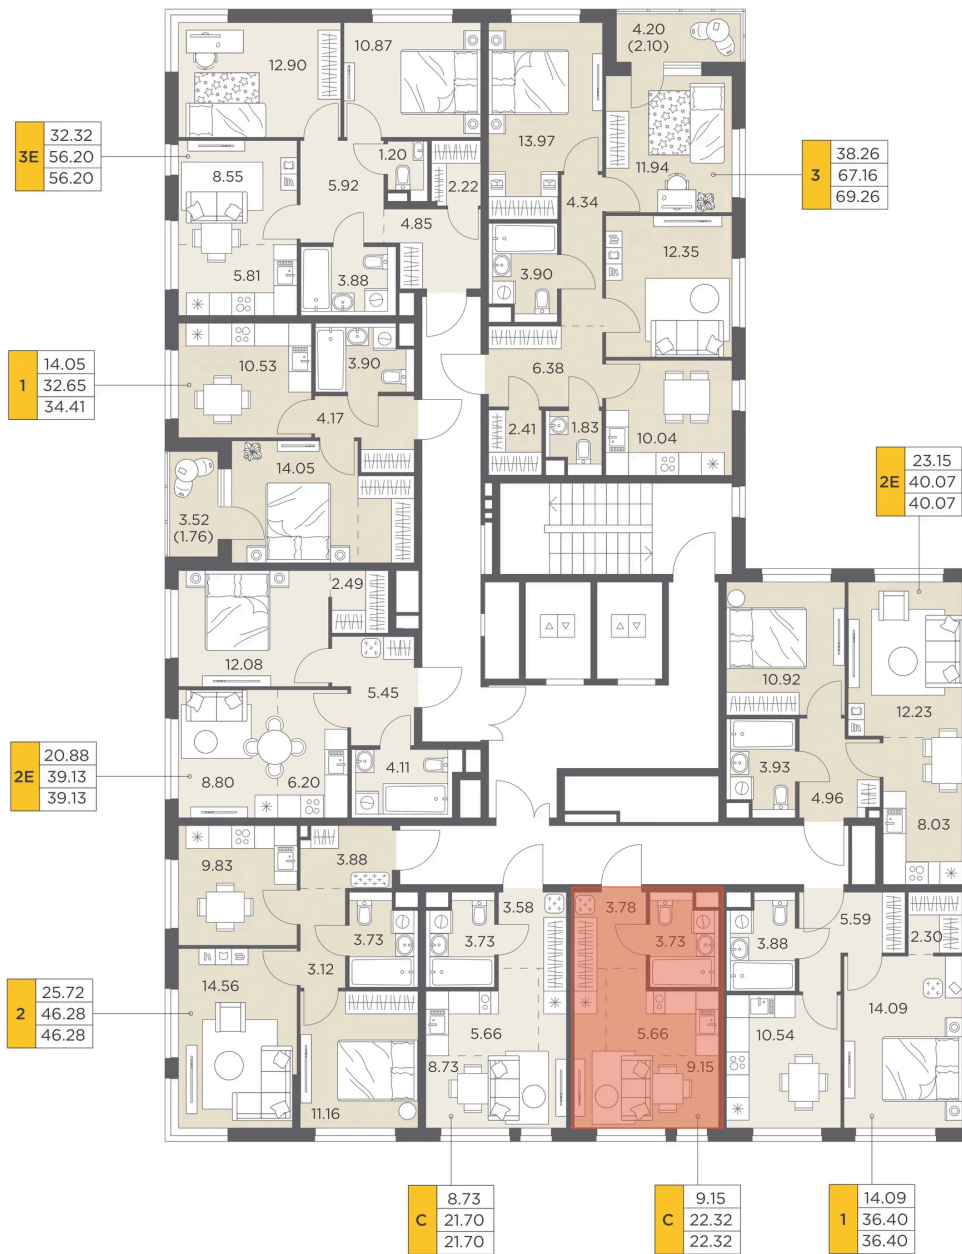

Номер: 174

Студия 22.32 м²

Отсканируйте QR-код
и смотрите на сайте
вектор.рф

8 089 000 руб.

В ипотеку от 29 051 руб.

Чистовая отделка

Проект	Одинград	Корпус	Корпус 11
Этаж	22	Секция	1
Сдача	4 кв. 2027		

23.06.2026 11:11 (Мск)

Не является публичной офертой, цена может быть скорректирована.
Информация взята с сайта «вектор.рф».

На этаже 22

Студия 22.32 м²

23.06.2026 11:11 (Мск)

Не является публичной офертой, цена может быть скорректирована.
Информация взята с сайта «вектор.рф».

На генплане Корпус 11

Студия 22.32 м²

23.06.2026 11:11 (Мск)

Не является публичной офертой, цена может быть скорректирована.
Информация взята с сайта «вектор.рф».