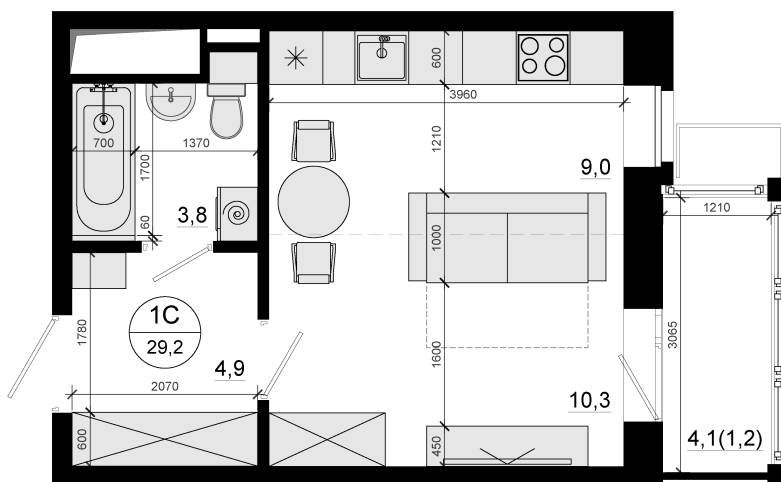

Номер: 362

Студия 29.2 м²

Отсканируйте QR-код и
смотрите на сайте
вектор.рф

8 713 000 руб.

В ипотеку от 27 700 руб.

Проект	Союзный	Корпус	4-й корпус
Этаж	20	Секция	2
Сдача	4 кв. 2028		

02.06.2026 21:09 (Мск)

Не является публичной офертой, цена может быть скорректирована.
Информация взята с сайта «вектор.рф».

На генплане 4-й корпус

Студия 29.2 м²

02.06.2026 21:09 (Мск)

Не является публичной офертой, цена может быть скорректирована.
Информация взята с сайта «вектор.рф».