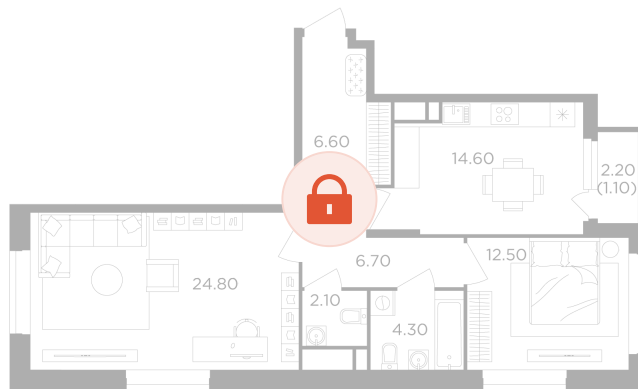

Номер: 466

2 комнатная 72.7 м²

Отсканируйте QR-код
и смотрите на сайте
вектор.рф

19 593 000 руб.

В ипотеку от 70 365 руб.

Проект **Филатов луг**

Корпус **Корпус 6**

Этаж **5**

Секция **6**

Сдача **4 кв. 2026**

13.05.2026 01:22 (Мск)

Не является публичной офертой, цена может быть скорректирована. Информация взята с сайта «вектор.рф»