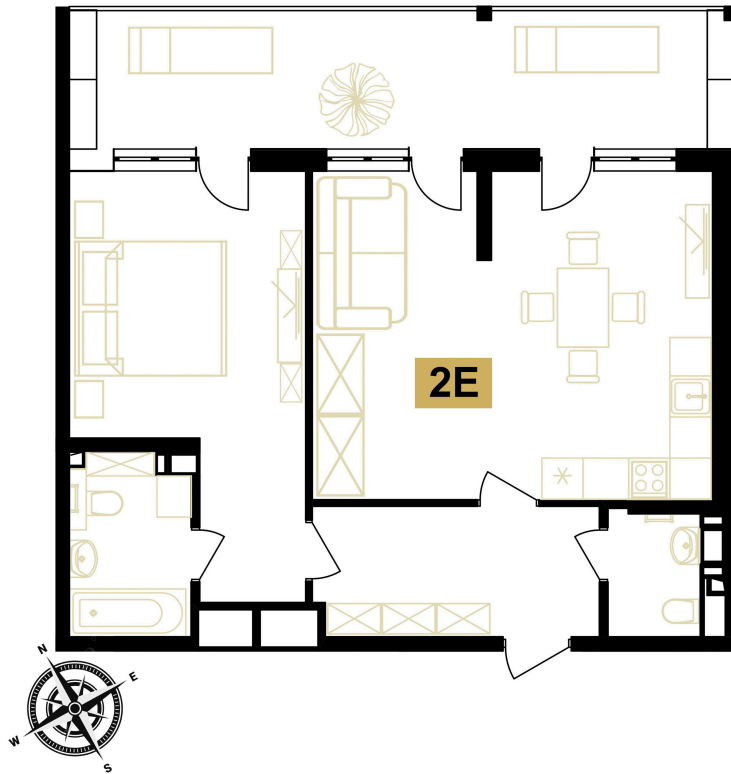

Номер: 115

Отсканируйте QR-код
и смотрите на сайте
вектор.рф

2 комнатная 78.8 м²

28 317 683 руб.

В ипотеку от 101 698 руб.

Чистовая отделка

Двор

Терраса