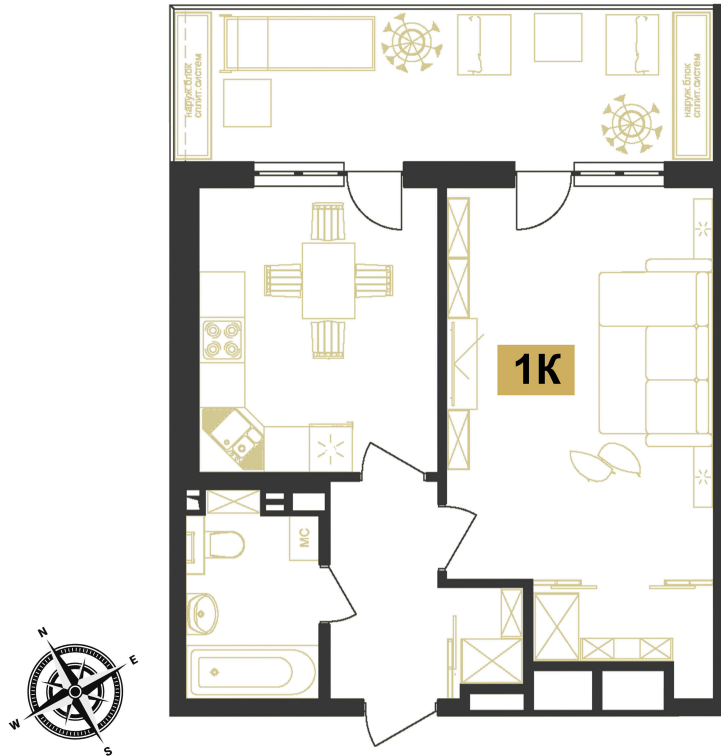

Номер: 87

1 комнатная 57.5 м²

Отсканируйте QR-код
и смотрите на сайте
вектор.рф

21 152 092 руб.

В ипотеку от 75 964 руб.

Чистовая отделка

Озеро

Терраса