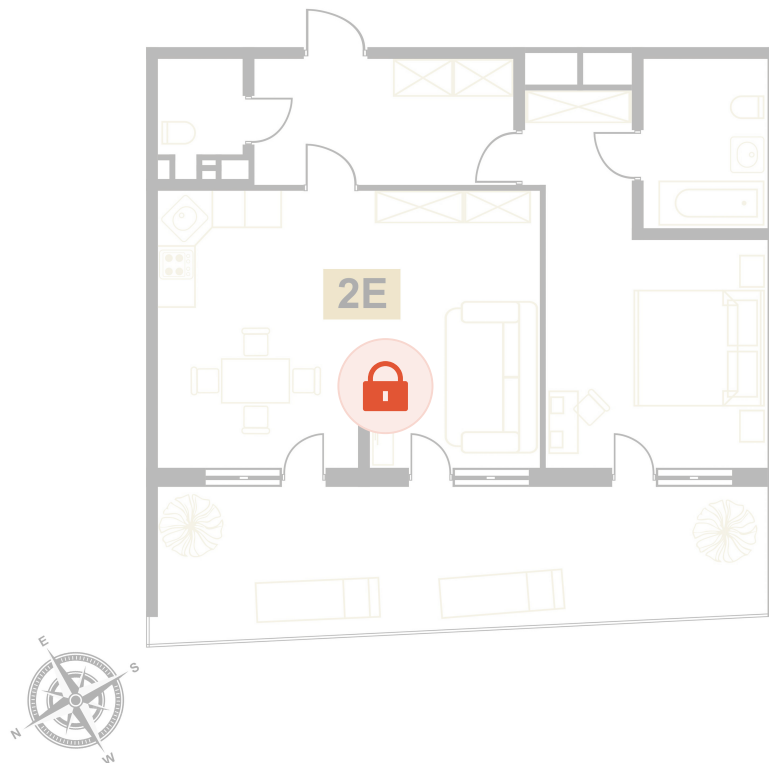

Номер: 130

2 комнатная 80.6 м²

Отсканируйте QR-код
и смотрите на сайте
вектор.рф

Цена по запросу

Чистовая отделка

Бассейн

Терраса

Проект	Европа	Корпус	Корпус В
Этаж	5	Секция	2
Сдача	Сдан		