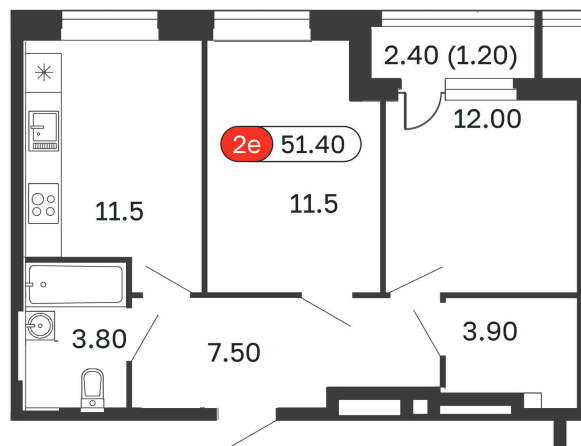

Номер: 142

2 комнатная 51.4 м²

Отсканируйте QR-код
и смотрите на сайте
вектор.рф

19 353 000 руб.

В ипотеку от 69 503 руб.

Чистовая отделка

Проект	Филатов луг	Корпус	Корпус 6
Этаж	12	Секция	2
Сдача	4 кв. 2026		

24.06.2026 08:26 (Мск)

Не является публичной офертой, цена может быть скорректирована.
Информация взята с сайта «вектор.рф».

На этаже 12

2 комнатная 51.4 м²

24.06.2026 08:26 (Мск)

Не является публичной офертой, цена может быть скорректирована.
Информация взята с сайта «вектор.рф».

На генплане Корпус 6

2 комнатная 51.4 м²

24.06.2026 08:26 (Мск)

Не является публичной офертой, цена может быть скорректирована.
Информация взята с сайта «вектор.рф».