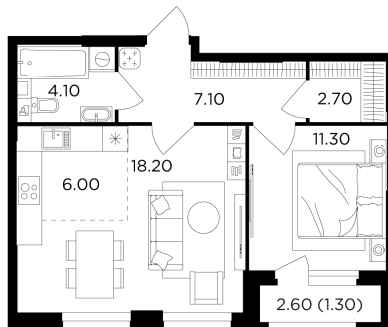

Номер: 160

1 комнатная 50.7 м²

Отсканируйте QR-код
и смотрите на сайте
вектор.рф

16 301 000 руб.

В ипотеку от 58 542 руб.

Проект	Филатов луг	Корпус	Корпус 5
Этаж	1	Секция	2
Сдача	2 кв. 2026		

27.06.2026 04:38 (Мск)

Не является публичной офертой, цена может быть скорректирована.
Информация взята с сайта «вектор.рф».

На этаже 1

1 комнатная 50.7 м²

27.06.2026 04:38 (Мск)

Не является публичной офертой, цена может быть скорректирована.
Информация взята с сайта «вектор.рф».

На генплане Корпус 5

1 комнатная 50.7 м²

27.06.2026 04:38 (Мск)

Не является публичной офертой, цена может быть скорректирована.
Информация взята с сайта «вектор.рф».