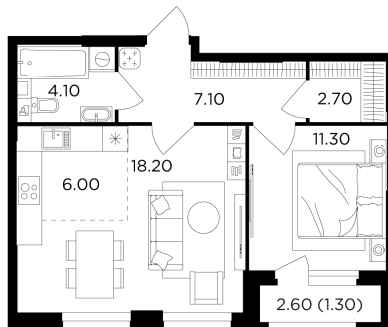

Номер: 160

1 комнатная 50.7 м²

Отсканируйте QR-код
и смотрите на сайте
vektor.rf

16 301 000 руб.

В ипотеку от **58 542 руб.**

Проект Филатов луг

Корпус Корпус 5

Этаж 1

Секция 2

Сдача 2 кв. 2026

09.05.2026 05:45 (Мск)

Не является публичной офертой, цена может быть скорректирована. Информация взята с сайта «vektor.rf»

На этаже 1

1 комнатная 50.7 м²

09.05.2026 05:45 (Мск)

Не является публичной офертой, цена может быть скорректирована. Информация взята с сайта «вектор.рф»

На генплане Корпус 5

1 комнатная 50.7 м²

09.05.2026 05:45 (Мск)

Не является публичной офертой, цена может быть скорректирована. Информация взята с сайта «вектор.рф»