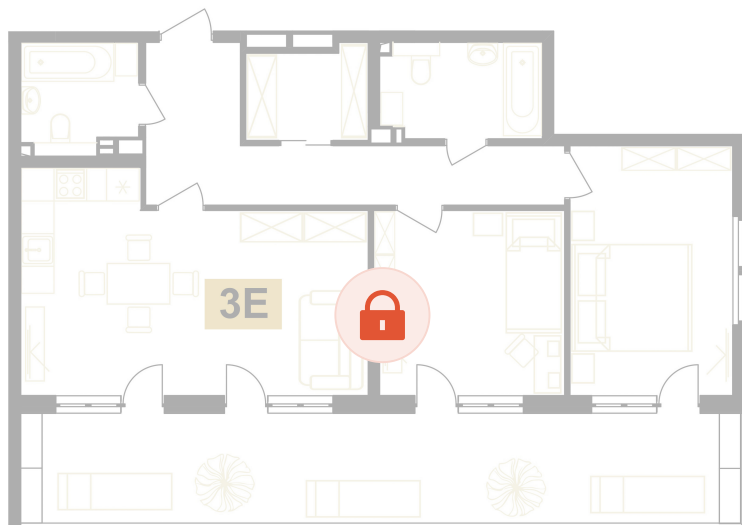

Номер: 67

3 комнатная 100.4 м²

Отсканируйте QR-код
и смотрите на сайте
вектор.рф

Цена по запросу

Чистовая отделка

Корпус Г

Бассейн

Терраса