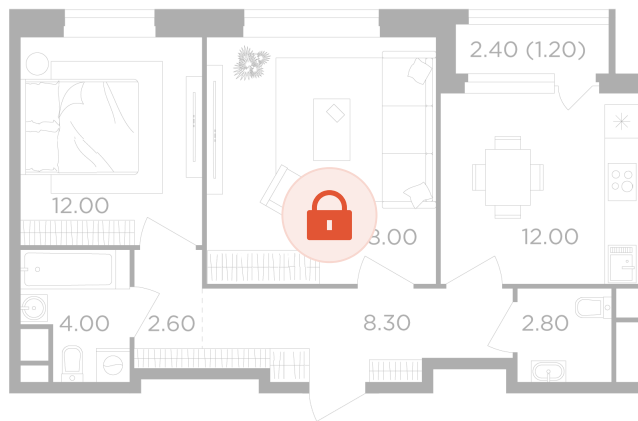

Номер: 22

2 комнатная 60.9 м²

Отсканируйте QR-код
и смотрите на сайте
вектор.рф

21 590 000 руб.

В ипотеку от 77 537 руб.

Чистовая отделка

Проект	Филатов луг	Корпус	Корпус 6
Этаж	5	Секция	1
Сдача	4 кв. 2026		

13.05.2026 01:18 (Мск)

Не является публичной офертой, цена может быть скорректирована. Информация взята с сайта «вектор.рф»