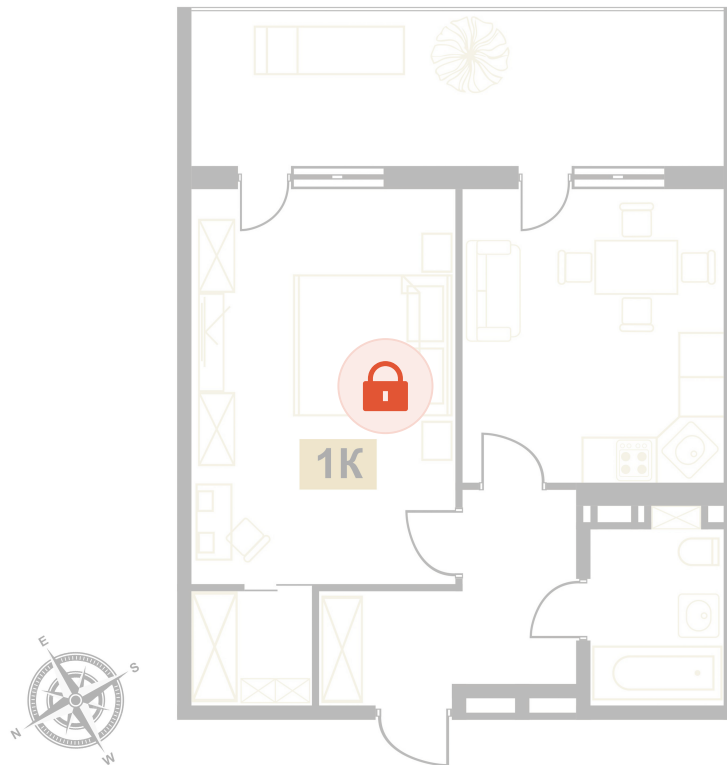

Номер: 111

1 комнатная 58.5 м²

Отсканируйте QR-код
и смотрите на сайте
вектор.рф

Цена по запросу

Чистовая отделка

Тополиный проезд

Терраса

Проект	Европа	Корпус	Корпус В
Этаж	3	Секция	2
Сдача	Сдан		