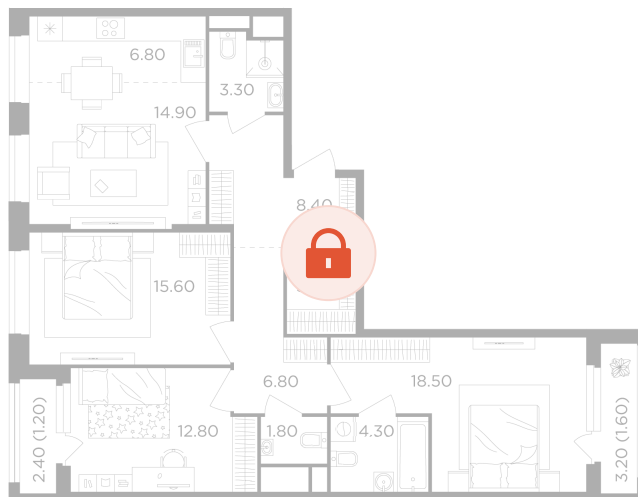

Номер: 147

2 комнатная 99.4 м²

Отсканируйте QR-код и
смотрите на сайте
вектор.рф

24 850 000 руб.

В ипотеку от 89 244 руб.

Чистовая отделка

Проект	Филатов луг	Корпус	Корпус 6
Этаж	12	Секция	2
Сдача	4 кв. 2026		

27.06.2026 11:14 (Мск)

Не является публичной офертой, цена может быть скорректирована.
Информация взята с сайта «вектор.рф».

На этаже 12

2 комнатная 99.4 м²

27.06.2026 11:14 (Мск)

Не является публичной офертой, цена может быть скорректирована.
Информация взята с сайта «вектор.рф».