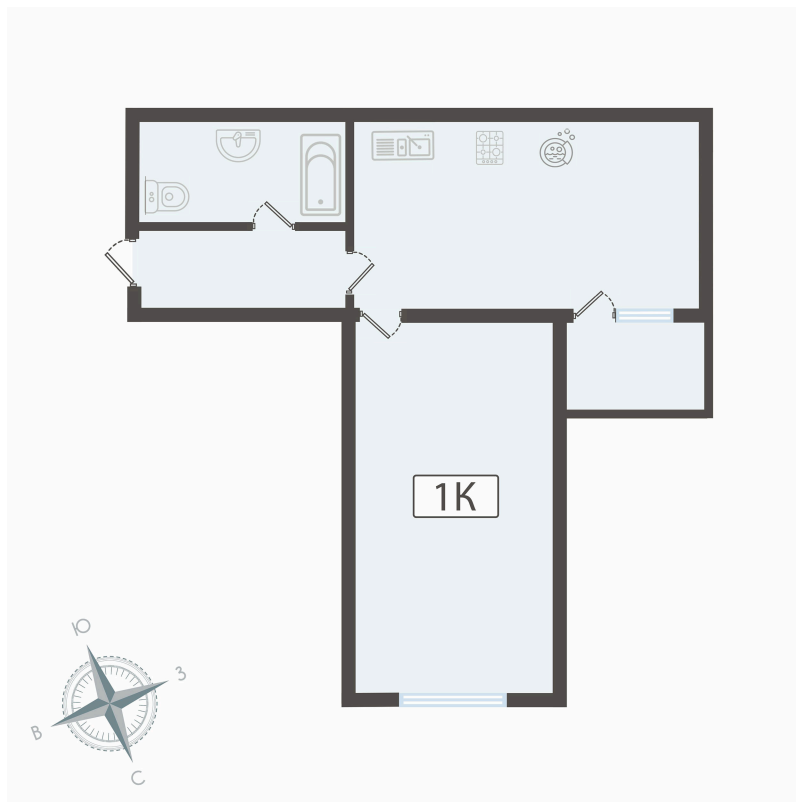

Номер: 106

# 1 комнатная 44.5 м<sup>2</sup>

Отсканируйте QR-код  
и смотрите на сайте  
вектор.рф

## 8 050 000 руб.

В ипотеку от 28 911 руб.

во двор

С балконом

Проект	Парковый	Корпус	ЖК Парковый корп. 2
Этаж	2	Секция	2
Сдача	Сдан		

27.06.2026 17:38 (Мск)

Не является публичной офертой, цена может быть скорректирована.  
Информация взята с сайта «вектор.рф».