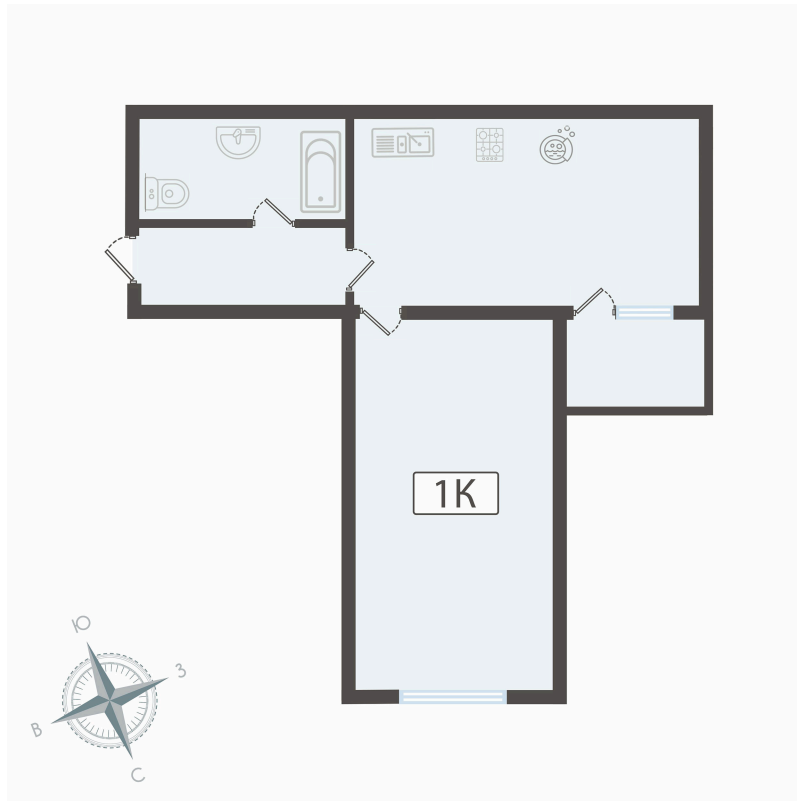

Номер: 106

1 комнатная 44.5 м²

Отсканируйте QR-код
и смотрите на сайте
вектор.рф

8 050 000 руб.

В ипотеку от 28 911 руб.

во двор

С балконом

Проект	Парковый	Корпус	ЖК Парковый корп. 2
Этаж	2	Секция	2
Сдача	Сдан		