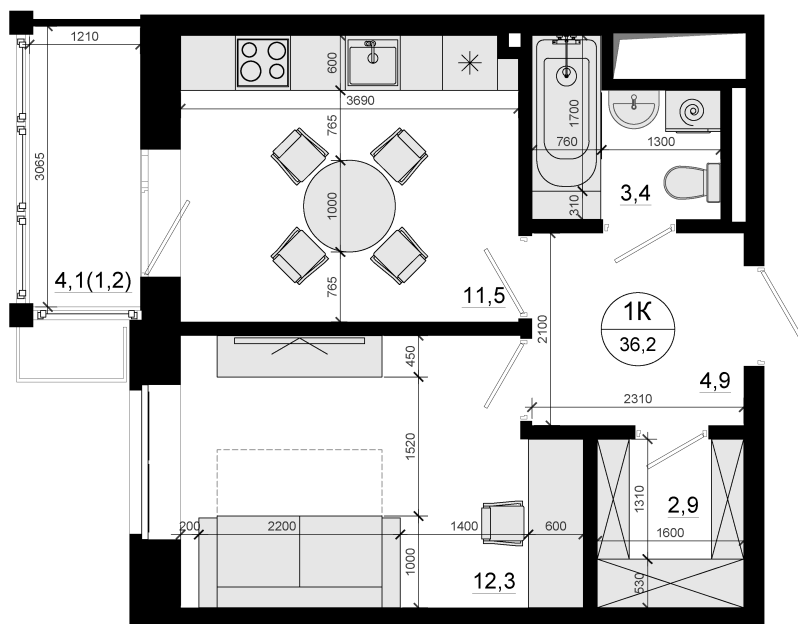

Номер: 228

# 1 комнатная 36.2 м<sup>2</sup>

Отсканируйте QR-код и  
смотрите на сайте  
вектор.рф

10 143 000 руб.

В ипотеку от 32 246 руб.

Проект	Союзный	Корпус	4-й корпус
Этаж	6	Секция	2
Сдача	4 кв. 2028		

24.06.2026 17:11 (Мск)

Не является публичной офертой, цена может быть скорректирована.  
Информация взята с сайта «вектор.рф».

На этаже 6

1 комнатная 36.2 м<sup>2</sup>

24.06.2026 17:11 (Мск)

Не является публичной офертой, цена может быть скорректирована.  
Информация взята с сайта «вектор.рф».

# На генплане 4-й корпус

1 комнатная 36.2 м<sup>2</sup>

24.06.2026 17:11 (Мск)

Не является публичной офертой, цена может быть скорректирована.  
Информация взята с сайта «вектор.рф».