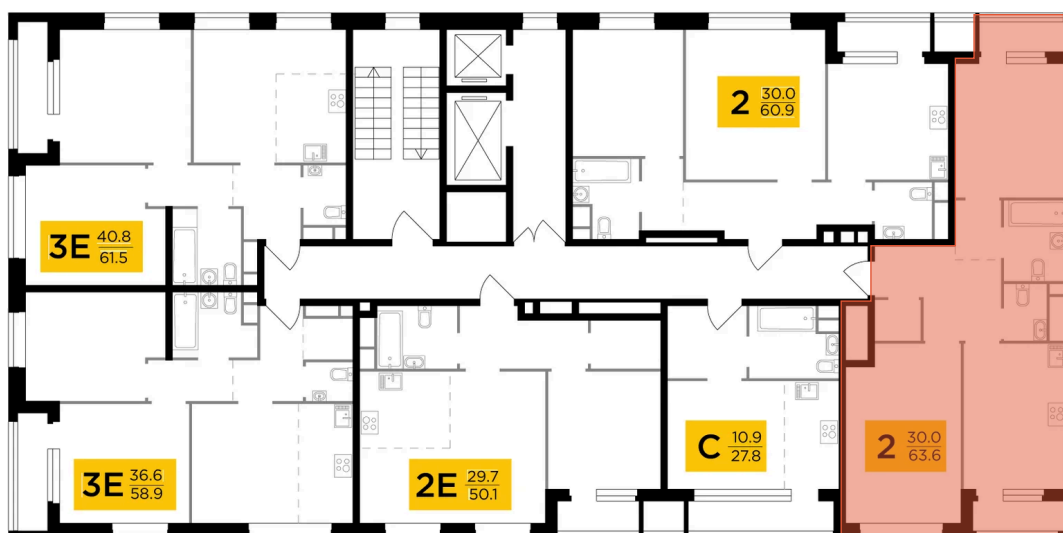

Номер: 11

2 комнатная 63.6 м²

Отсканируйте QR-код
и смотрите на сайте
вектор.рф

21 752 000 руб.

В ипотеку от 78 119 руб.

Чистовая отделка

Проект	Филатов луг	Корпус	Корпус 6
Этаж	3	Секция	1
Сдача	4 кв. 2026		

31.05.2026 07:18 (Мск)

Не является публичной офертой, цена может быть скорректирована.
Информация взята с сайта «вектор.рф».

На этаже 3

2 комнатная 63.6 м²

31.05.2026 07:18 (Мск)

Не является публичной офертой, цена может быть скорректирована.
Информация взята с сайта «вектор.рф».

На генплане Корпус 6

2 комнатная 63.6 м²

31.05.2026 07:18 (Мск)

Не является публичной офертой, цена может быть скорректирована.
Информация взята с сайта «вектор.рф».