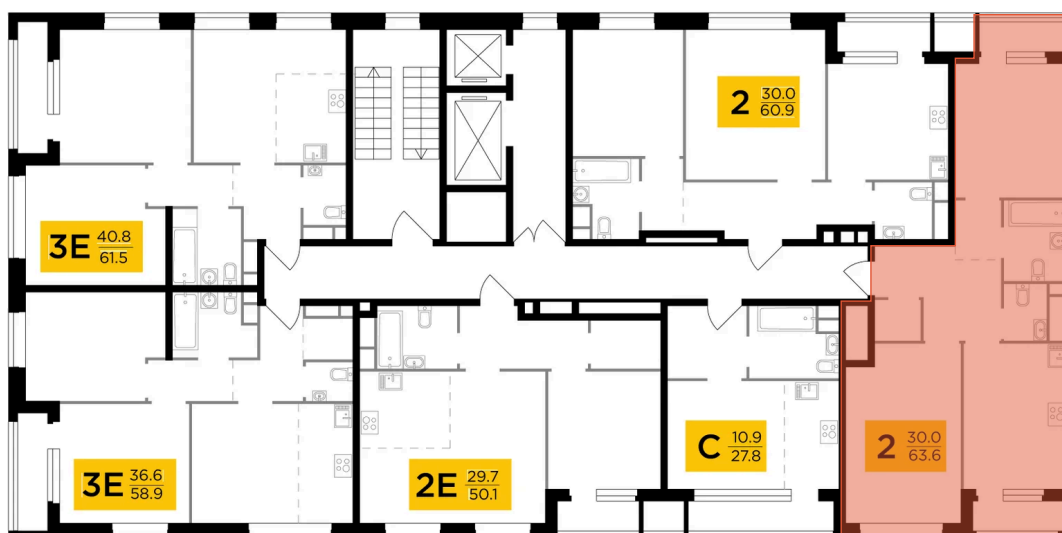

## 2 комнатная 63.6 м<sup>2</sup>

Отсканируйте QR-код  
и смотрите на сайте  
вектор.рф

# 21 752 000 руб.

В ипотеку от 78 119 руб.

Чистовая отделка

Проект	Филатов луг	Корпус	Корпус 6
Этаж	3	Секция	1
Сдача	4 кв. 2026		

09.04.2026 12:46 (Мск)

Не является публичной офертой, цена может быть скорректирована. Информация взята с сайта «вектор.рф»

На этаже 3

2 комнатная 63.6 м<sup>2</sup>

09.04.2026 12:46 (Мск)

Не является публичной офертой, цена может быть скорректирована. Информация взята с сайта «вектор.рф»

# На генплане Корпус 6

2 комнатная 63.6 м<sup>2</sup>

09.04.2026 12:46 (Мск)

Не является публичной офертой, цена может быть скорректирована. Информация взята с сайта «vektor.rf»