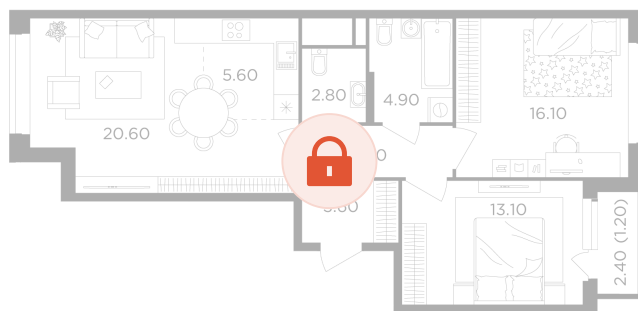

Номер: 561

2 комнатная 72.5 м<sup>2</sup>

Отсканируйте QR-код  
и смотрите на сайте  
вектор.рф

21 460 000 руб.

В ипотеку от 77 070 руб.

Проект **Филатов луг**

Корпус **Корпус 6**

Этаж **15**

Секция **6**

Сдача **4 кв. 2026**

13.05.2026 00:41 (Мск)

Не является публичной офертой, цена может быть скорректирована. Информация взята с сайта «вектор.рф»

На этаже 15

2 комнатная 72.5 м<sup>2</sup>

13.05.2026 00:41 (Мск)