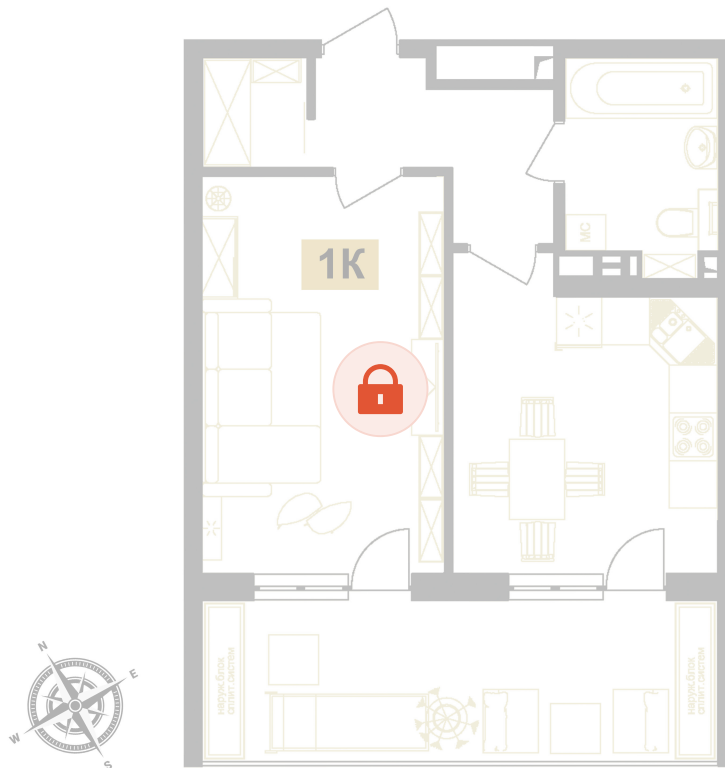

Номер: 64

1 комнатная 51.8 м<sup>2</sup>

Отсканируйте QR-код  
и смотрите на сайте  
вектор.рф

## Цена по запросу

Чистовая отделка

Двор

Терраса

Проект	Европа	Корпус	Корпус Б
Этаж	6	Секция	1
Сдача	Сдан		

13.05.2026 01:21 (Мск)

Не является публичной офертой, цена может быть скорректирована. Информация взята с сайта «вектор.рф»