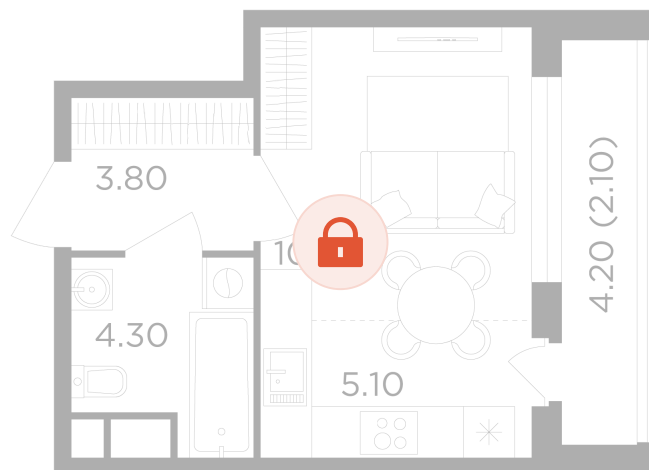

Номер: 103

Студия 26.2 м²

Отсканируйте QR-код
и смотрите на сайте
вектор.рф

10 035 000 руб.

В ипотеку от 36 039 руб.

Чистовая отделка

Проект	Филатов луг	Корпус	Корпус 6
Этаж	6	Секция	2
Сдача	4 кв. 2026		

14.05.2026 10:45 (Мск)

Не является публичной офертой, цена может быть скорректирована. Информация взята с сайта «вектор.рф»

На этаже 6

Студия 26.2 м²

14.05.2026 10:45 (Мск)

Не является публичной офертой, цена может быть скорректирована. Информация взята с сайта «вектор.рф»