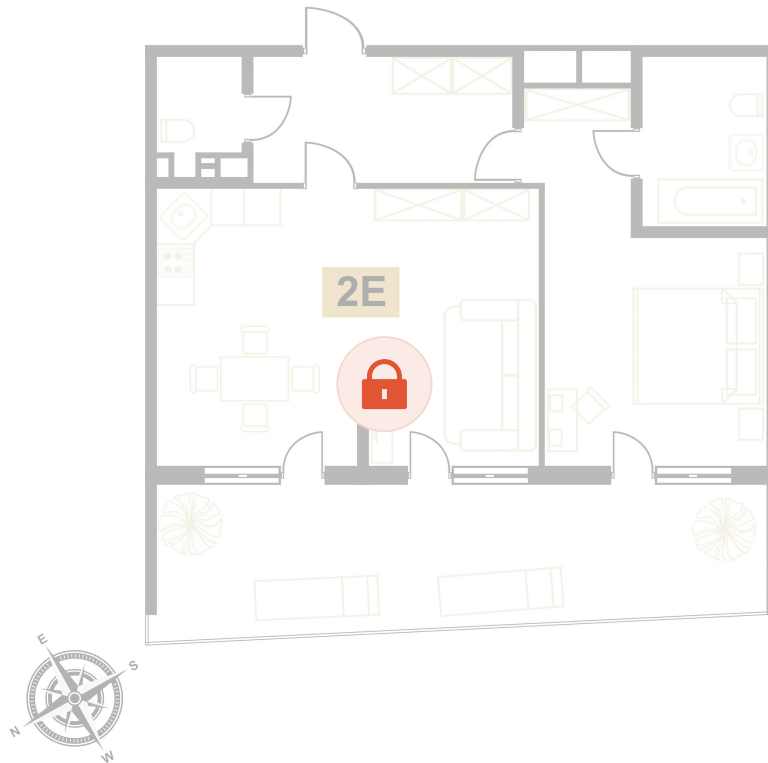

Номер: 142

2 комнатная 80.6 м²

Отсканируйте QR-код
и смотрите на сайте
вектор.рф

Цена по запросу

Чистовая отделка

Бассейн

Терраса

Проект	Европа	Корпус	Корпус В
Этаж	6	Секция	2
Сдача	Сдан		