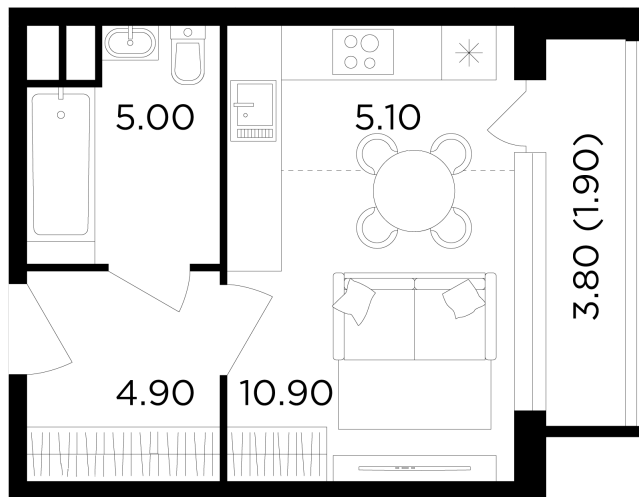

Номер: 60

Студия 27.8 м²

Отсканируйте QR-код
и смотрите на сайте
вектор.рф

12 802 000 руб.

В ипотеку от 45 976 руб.

Чистовая отделка

| | | | |
|--------|-------------|--------|----------|
| Проект | Филатов луг | Корпус | Корпус 6 |
| Этаж | 11 | Секция | 1 |
| Сдача | 4 кв. 2026 | | |

09.04.2026 00:56 (Мск)

Не является публичной офертой, цена может быть скорректирована. Информация взята с сайта «вектор.рф»

На этаже 11

Студия 27.8 м²

09.04.2026 00:56 (Мск)

Не является публичной офертой, цена может быть скорректирована. Информация взята с сайта «вектор.рф»

На генплане Корпус 6

Студия 27.8 м²

09.04.2026 00:56 (Мск)

Не является публичной офертой, цена может быть скорректирована. Информация взята с сайта «вектор.рф»