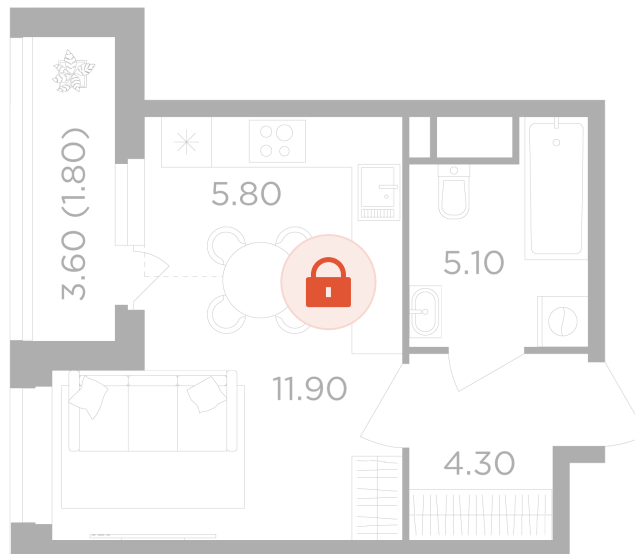

Номер: 533

Студия 28.9 м²

Отсканируйте QR-код
и смотрите на сайте
вектор.рф

10 058 000 руб.

В ипотеку от 36 122 руб.

Проект	Филатов луг
Этаж	12
Сдача	4 кв. 2026

Корпус	Корпус 6
Секция	6

12.05.2026 20:10 (Мск)

Не является публичной офертой, цена может быть скорректирована. Информация взята с сайта «вектор.рф»

На этаже 12

Студия 28.9 м²

12.05.2026 20:10 (Мск)

Не является публичной офертой, цена может быть скорректирована. Информация взята с сайта «вектор.рф»