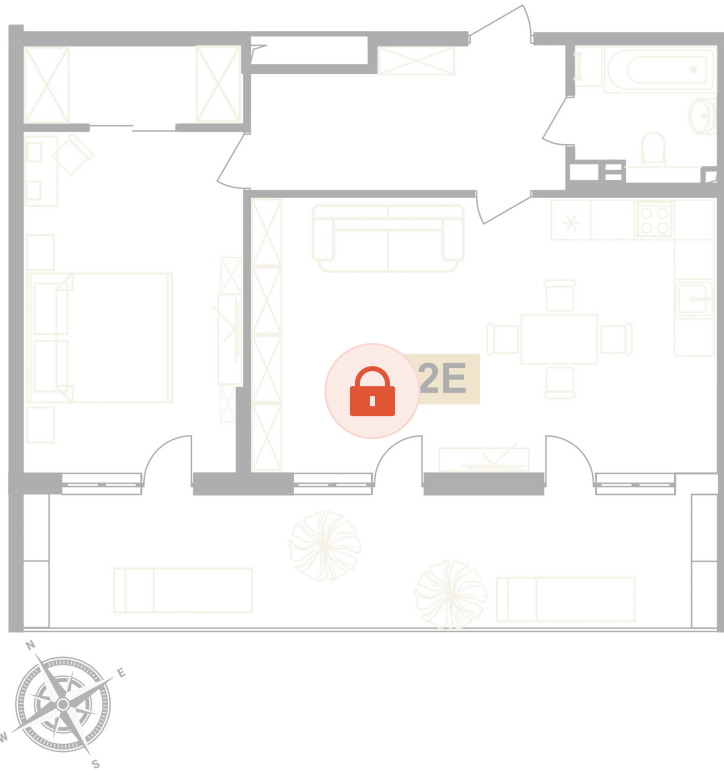

Номер: 81

2 комнатная 88.2 м²

Отсканируйте QR-код
и смотрите на сайте
вектор.рф

Цена по запросу

Чистовая отделка

Бассейн

Терраса

Проект	Европа	Корпус	Корпус Д
Этаж	3	Секция	2
Сдача	Сдан		