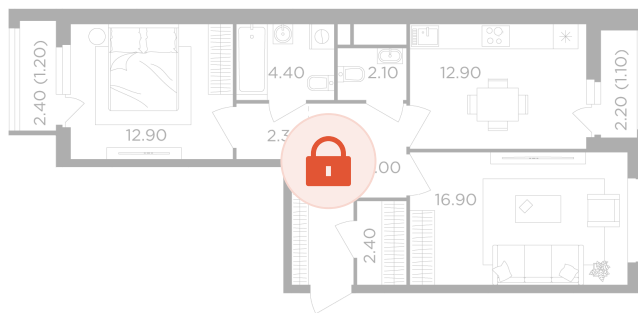

Номер: 310

2 комнатная 65.2 м²

Отсканируйте QR-код
и смотрите на сайте
вектор.рф

22 005 000 руб.

В ипотеку от 79 027 руб.

Чистовая отделка

Проект	Филатов луг	Корпус	Корпус 6
Этаж	7	Секция	4
Сдача	4 кв. 2026		

13.05.2026 01:19 (Мск)

Не является публичной офертой, цена может быть скорректирована. Информация взята с сайта «вектор.рф»

На этаже 7

2 комнатная 65.2 м²

13.05.2026 01:19 (Мск)

Не является публичной офертой, цена может быть скорректирована. Информация взята с сайта «вектор.рф»

На генплане Корпус 6

2 комнатная 65.2 м²

13.05.2026 01:19 (Мск)

Не является публичной офертой, цена может быть скорректирована. Информация взята с сайта «vektor.rf»