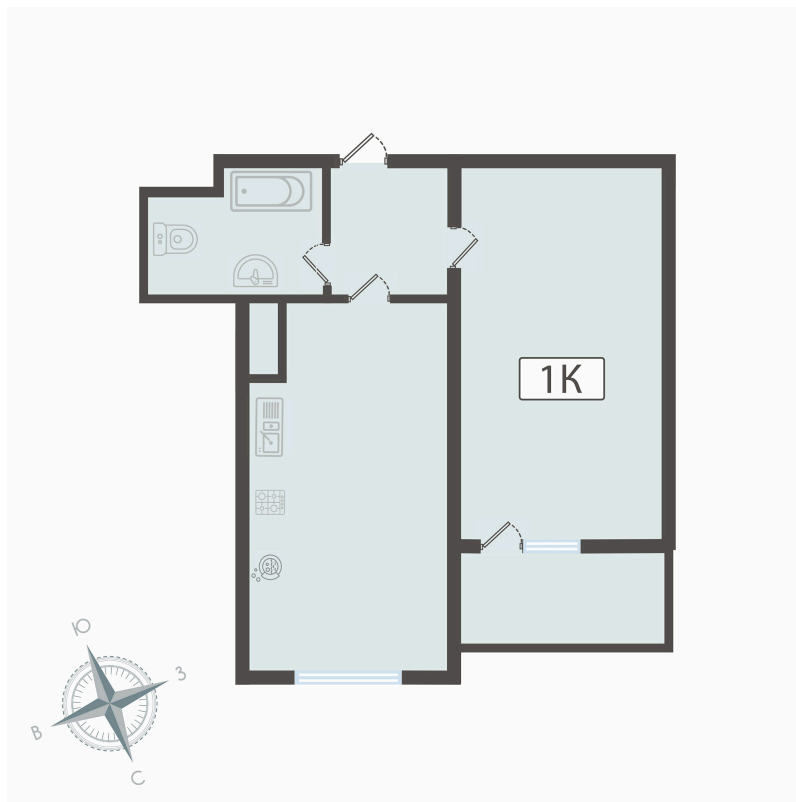

Номер: 107

Отсканируйте QR-код
и смотрите на сайте
вектор.рф

1 комнатная 42.8 м²

9 200 000 руб.

В ипотеку от 33 041 руб.

во двор

С балконом

Проект	Парковый	Корпус	ЖК Парковый корп. 2
Этаж	2	Секция	2
Сдача	Сдан		