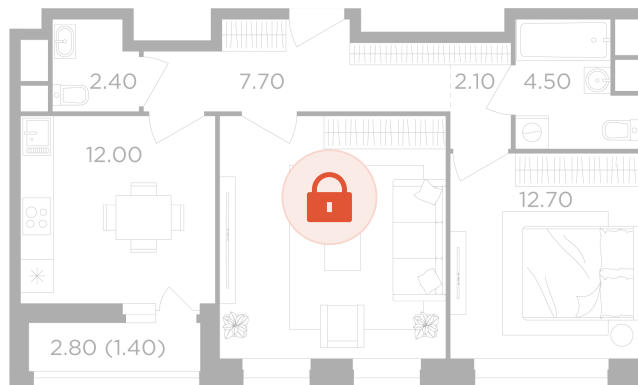

Номер: 245

2 комнатная 60.8 м²

Отсканируйте QR-код
и смотрите на сайте
вектор.рф

20 885 000 руб.

В ипотеку от 75 005 руб.

Чистовая отделка

Проект	Филатов луг	Корпус	Корпус 6
Этаж	15	Секция	3
Сдача	4 кв. 2026		

13.05.2026 01:17 (Мск)

Не является публичной офертой, цена может быть скорректирована. Информация взята с сайта «вектор.рф»