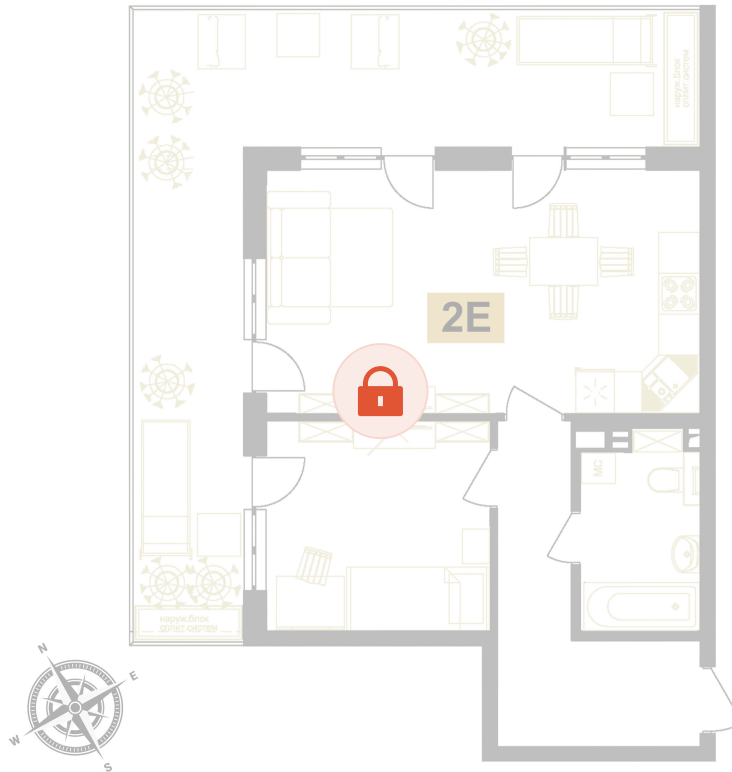

Номер: 68

2 комнатная 74.4 м²

Отсканируйте QR-код и
смотрите на сайте
вектор.рф

Цена по запросу

Чистовая отделка

Корпус А

Озеро

Терраса