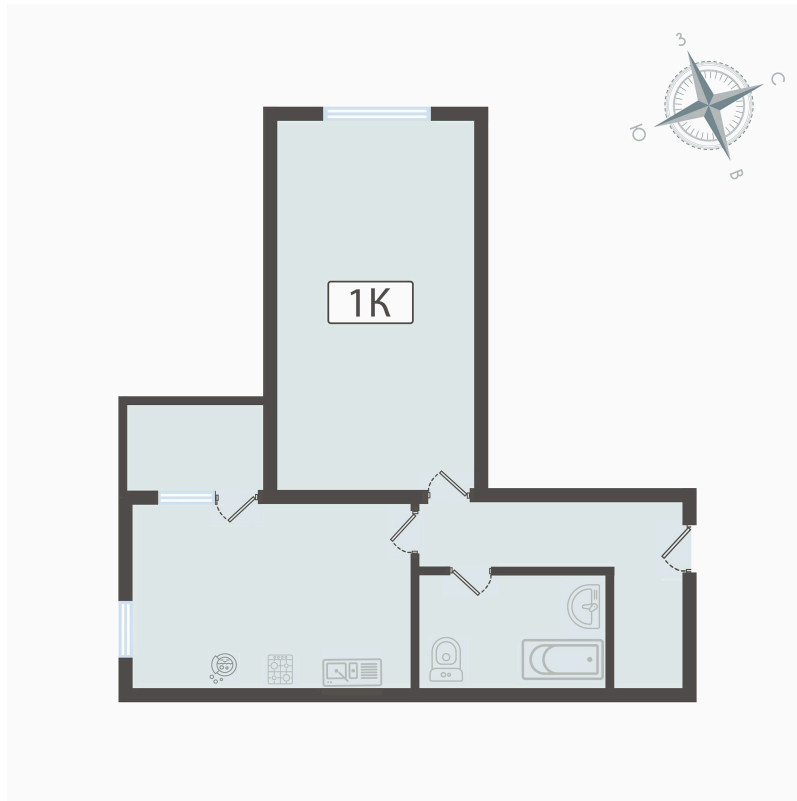

Номер: 110

1 комнатная 44.2 м²

Отсканируйте QR-код
и смотрите на сайте
вектор.рф

8 050 000 руб.

В ипотеку от 28 911 руб.

во двор

С балконом

Проект	Парковый	Корпус	ЖК Парковый корп. 2
Этаж	2	Секция	2
Сдача	Сдан		