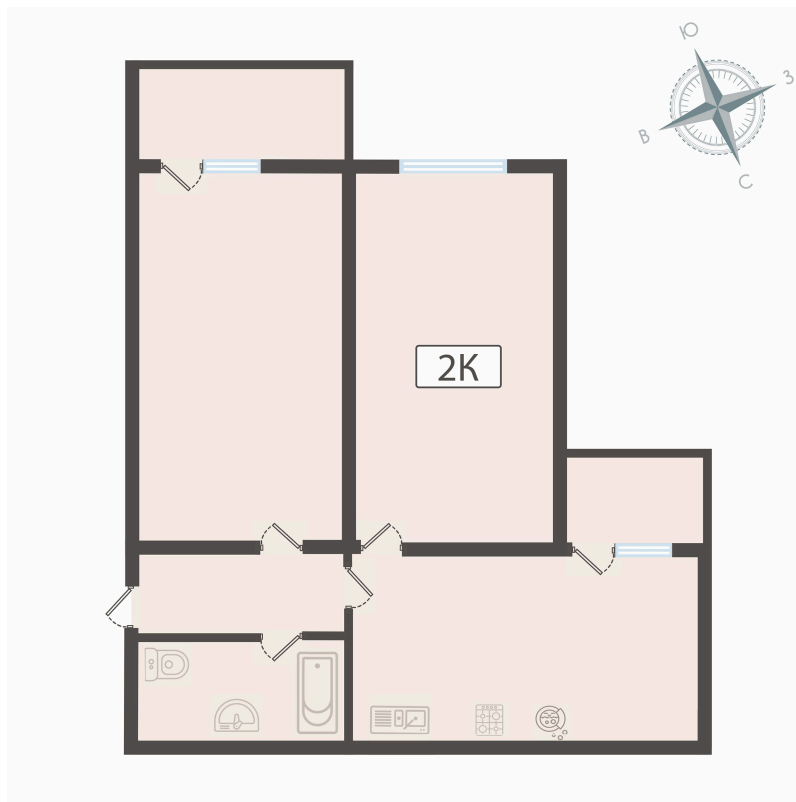

Номер: 168

2 комнатная 65.9 м²

Отсканируйте QR-код
и смотрите на сайте
вектор.рф

10 200 000 руб.

В ипотеку от **36 632 руб.**

во двор

С балконом

Проект	Парковый	Корпус	ЖК Парковый корп. 2
Этаж	11	Секция	2
Сдача	Сдан		