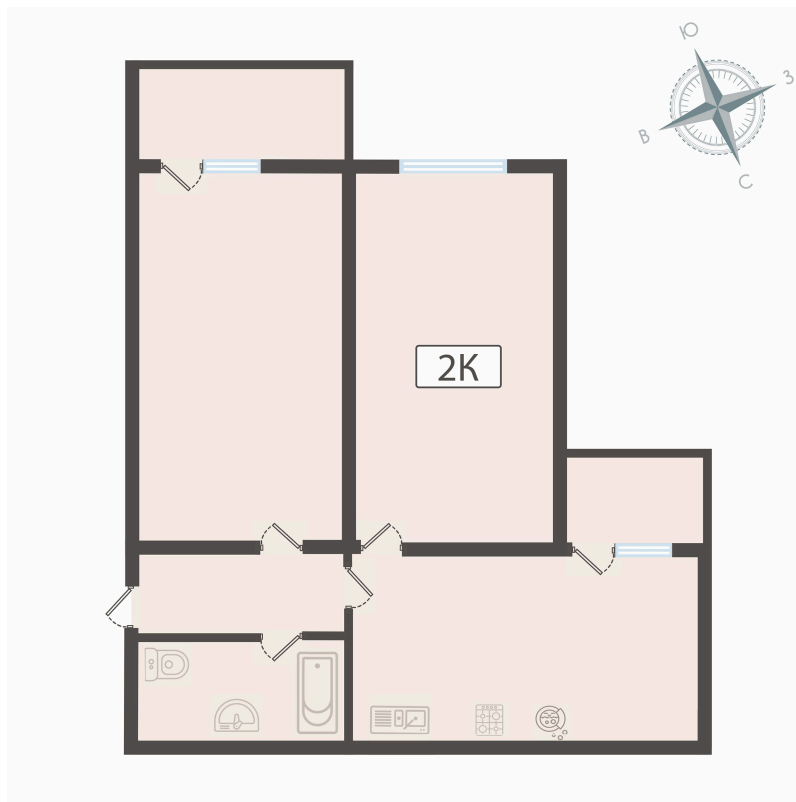

Номер: 168

2 комнатная 65.9 м²

Отсканируйте QR-код
и смотрите на сайте
вектор.рф

10 350 000 руб.

В ипотеку от 37 171 руб.

во двор

С балконом

Проект	Парковый	Корпус	ЖК Парковый корп. 2
Этаж	11	Секция	2
Сдача	Сдан		