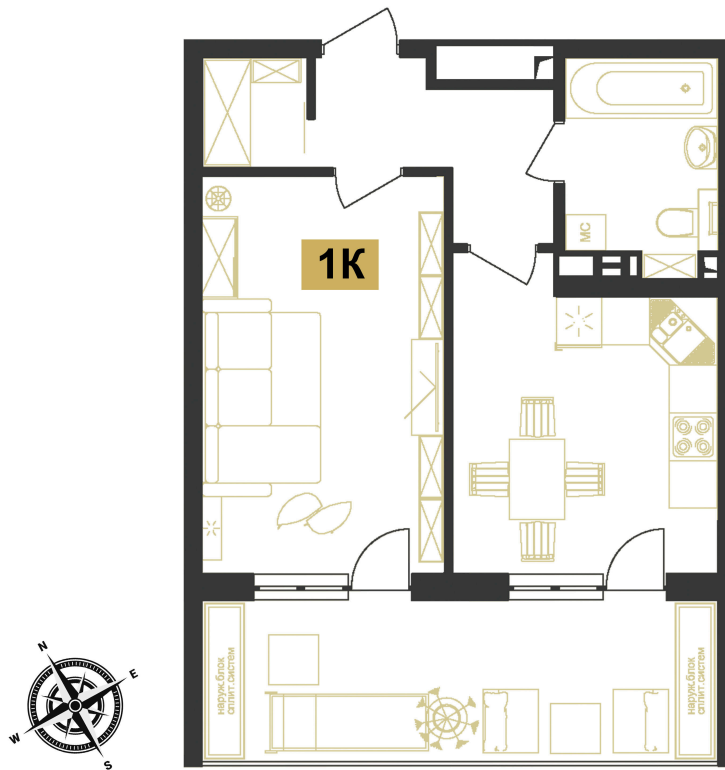

Номер: 77

1 комнатная 52 м²

Отсканируйте QR-код
и смотрите на сайте
вектор.рф

18 778 351 руб.

В ипотеку от 67 439 руб.

Чистовая отделка

Двор

Терраса

Проект	Европа	Корпус	Корпус Б
Этаж	7	Секция	1
Сдача	Сдан		

23.06.2026 11:09 (Мск)

Не является публичной офертой, цена может быть скорректирована.
Информация взята с сайта «вектор.рф».